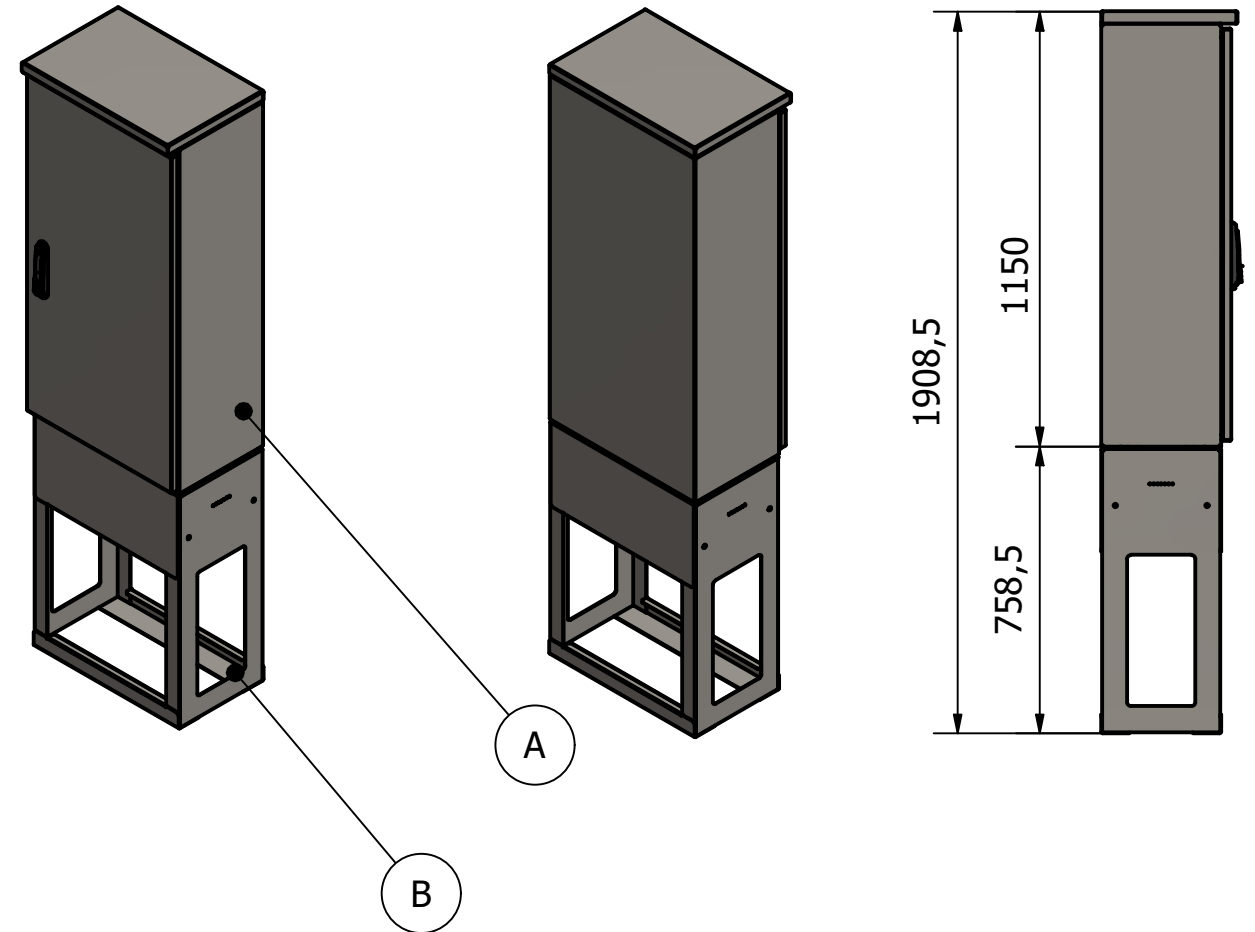

A: Bovengrondse kast

B: Fundatie

Afmetingen Meterkast RVS DIN0 Hoog : hxbxd= 1163x545x344mm  
 Dakmaat is iets dieper alleen naar voorkant.  
 Afmetingen montagebord: hxbxd= 1030x495x18mm  
 Bruikbare inbouwdiepte: d= kleiner dan <298mm, Naast 265mm bij hang & sluitwerk.

BUITENkast techniek Witte Vlinderweg 16 1521 PS Wormerveer tel: 075 - 750 22 14 e-mail: info@buitenkast.nl buitenkast.nl		 VAN BUITENKAST TECHNIEK		Datum: 13-3-2023	Eenheid: mm
				Getek.: D.Nijman	Formaat: A3
				Schaal: 1 : 12	Revisie: 1.0
Bedrijf: -	Gezien:	sheet: 1 / 1	amerik. projectie 		
Proj. leider: -	Fase: Uitvoering				
omschrijving: STRAATkast Meterkast RVS DIN0 Hoog APS208			Tekening nmmr:	APS208_1.0	
			Samenstellings nmmr:	NMZ 12461 SK2 55 115 35 2,0V2A FZ76 DINO H	
			Project nmmr:		