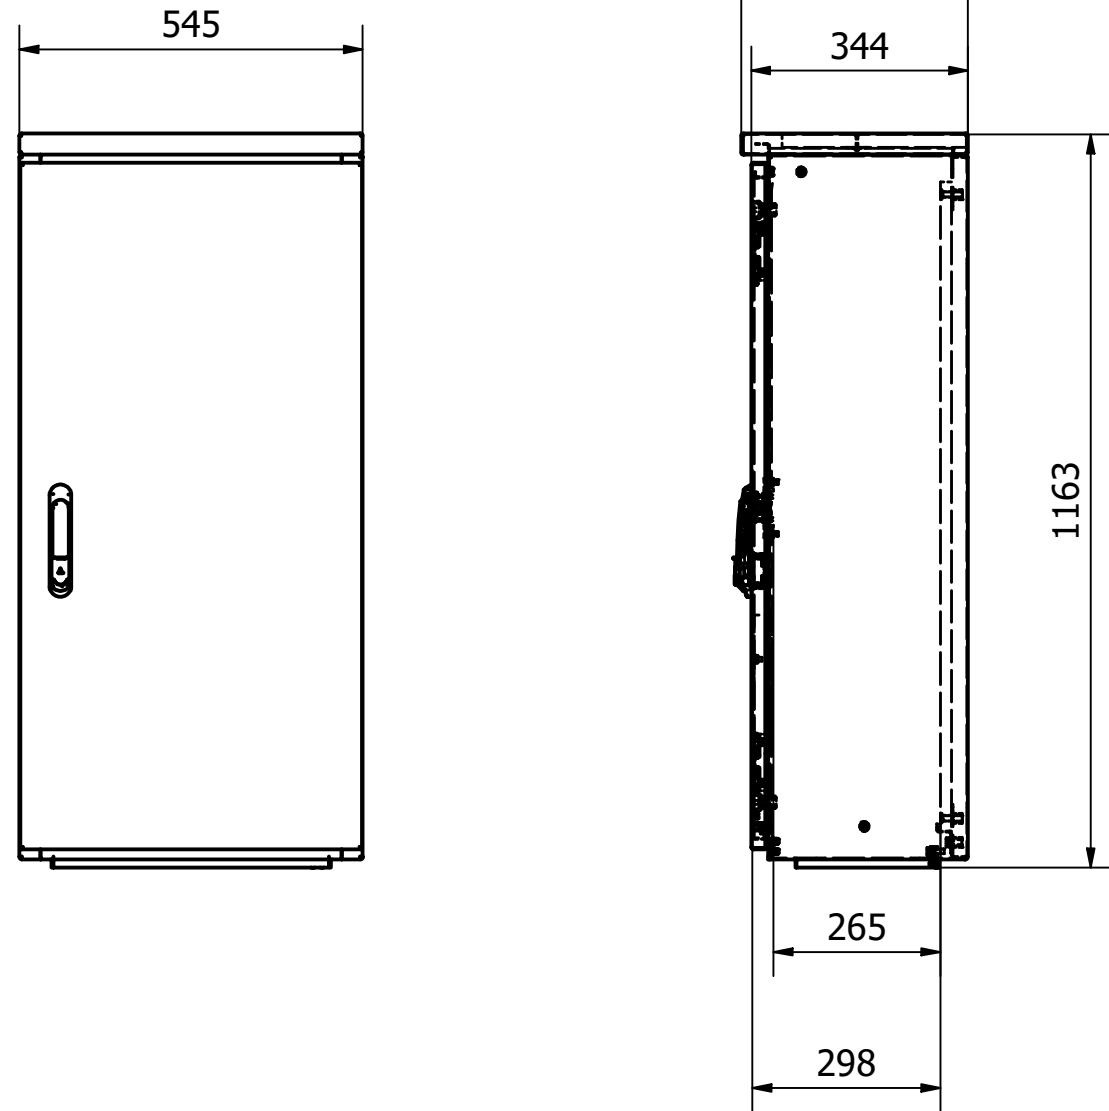

A: Bovengrondse kast

B: Fundatie

Afmetingen Meterkast RVS DIN0 Hoog : hxbxd= 1163x545x344mm  
 Dakmaat is iets dieper alleen naar voorkant.  
 Afmetingen montagebord: hxbxd= 1030x495x18mm  
 Bruikbare inbouwdiepte: d= kleiner dan <298mm, Naast 265mm bij hang & sluitwerk.

BUITENkast techniek Witte Vlinderweg 16 1521 PS Wormerveer tel: 075 - 750 22 14 e-mail: info@buitenkast.nl buitenkast.nl		 VAN BUITENKAST TECHNIEK		Datum: 13-3-2023	Eenheid: mm
				Getek.: D.Nijman	Formaat: A3
				Schaal: 1 : 12	Revisie: 1.0
Bedrijf: -	Gezien:	sheet: 1 / 1	amerik. projectie 		
Proj. leider: -	Fase: Uitvoering				
omschrijving: STRAATkast Meterkast RVS DIN0 Hoog APS208			Tekening nmmr:	APS208_1.0	
			Samenstellings nmmr:	NMZ 12461 SK2 55 115 35 2,0V2A FZ76 DINO H	
			Project nmmr:		