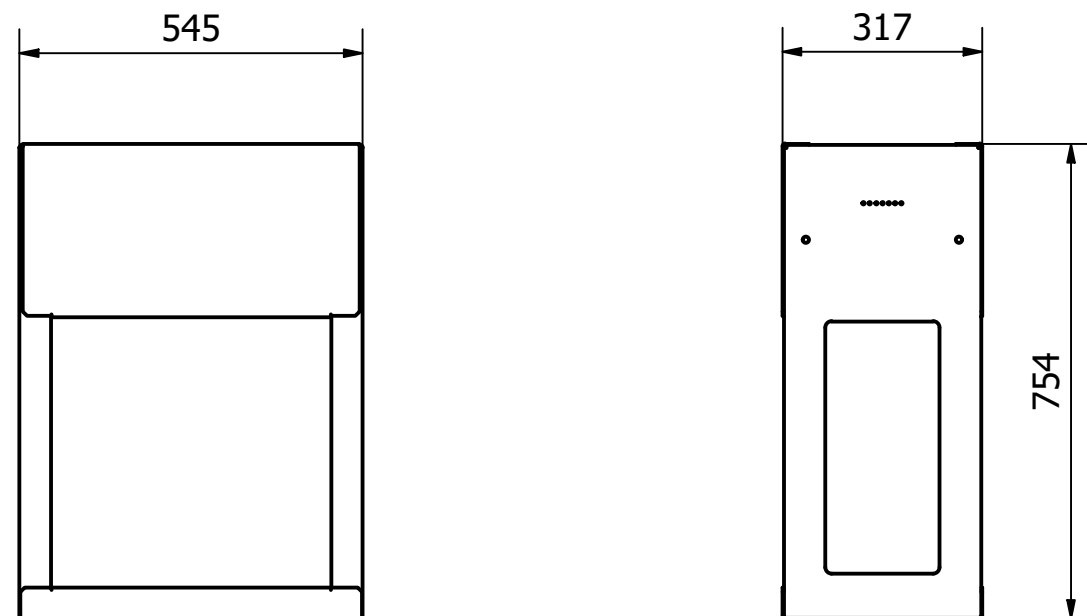

A: Bovengrondse kast

B: Fundatie

Afmetingen Meterkast RVS DIN0 Hoog : hxbxd= 1163x545x344mm  
 Dakmaat is iets dieper alleen naar voorkant.  
 Afmetingen montagebord: hxbxd= 1030x495x18mm  
 Bruikbare inbouwdiepte: d= kleiner dan <298mm, Naast 265mm bij hang & sluitwerk.

BUITENkast techniek Witte Vlinderweg 16 1521 PS Wormerveer tel: 075 - 750 22 14 e-mail: info@buitenkast.nl buitenkast.nl		 VAN BUITENKAST TECHNIEK		Datum: 13-3-2023	Eenheid: mm
				Getek.: D.Nijman	Formaat: A3
				Schaal: 1 : 12	Revisie: 1.0
Bedrijf: -	Gezien:	sheet: 1 / 1	amerik. projectie 		
Proj. leider: -	Fase: Uitvoering				
omschrijving: STRAATkast Meterkast RVS DIN0 Hoog APS208			Tekening nmmr:	APS208_1.0	
			Samenstellings nmmr:	NMZ 12461 SK2 55 115 35 2,0V2A FZ76 DINO H	
			Project nmmr:		