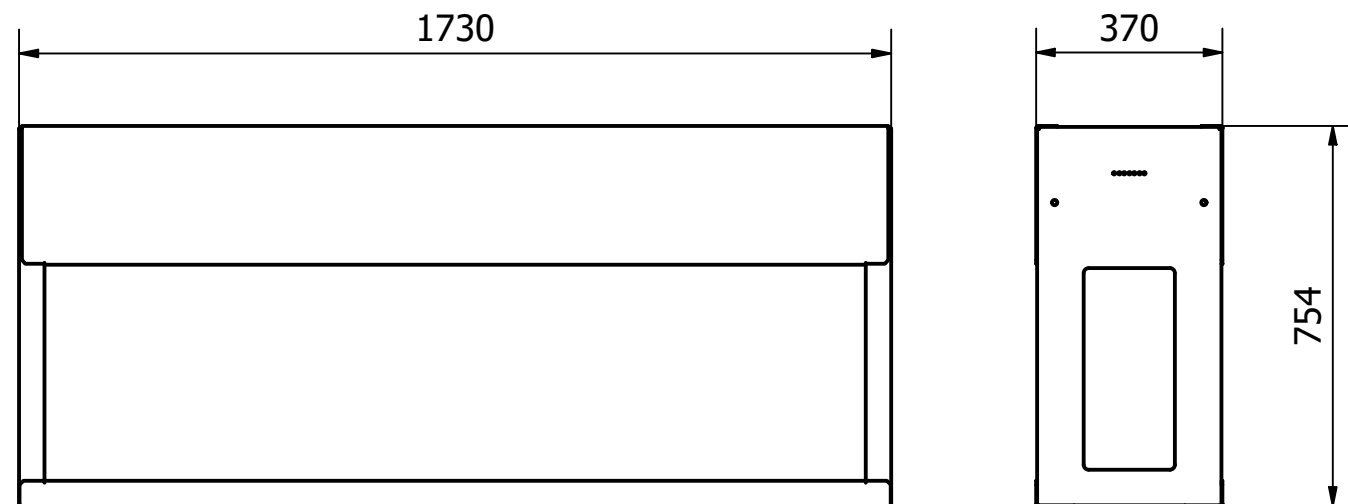

A: Bovengrondse kast

B: Fundatie

Afmetingen RVS Meterkast Type4 Extra Hoog: hxbxd= 1730x1364x397mm
 Dakmaat is iets dieper alleen naar voorkant.
 Afmetingen montagebord: hxbxd= 1680x1229x18mm
 Bruikbare inbouwdiepte: d= kleiner dan <351mm, Naast 318mm bij hang & sluitwerk.

BUITENkast techniek
 Witte Vlinderweg 16
 1521 PS Wormerveer
 tel: 075 - 750 22 14
 e-mail: info@buitenkast.nl
 buitenkast.nl

STRAATkast

VAN BUITENKAST TECHNIEK

Datum:	8-3-2023	Eenheid:	mm
Getek.:	D.Nijman	Formaat:	A3
Schaal:	1 : 15	Revisie:	1.0

Bedrijf:	-	Gezien:	-	sheet:	1 / 1
Proj. leider:	-	Fase:	Uitvoering	amerik. projectie	

omschrijving:
 STRAATkast Meterkast RVS Type4 Extra Hoog APS219

Tekening nmmr:	APS219_1.0
Samenstellings nmmr:	NMZ 12469 SK2 173 135 41 2,0V2A 2D 4EH
Project nmmr:	