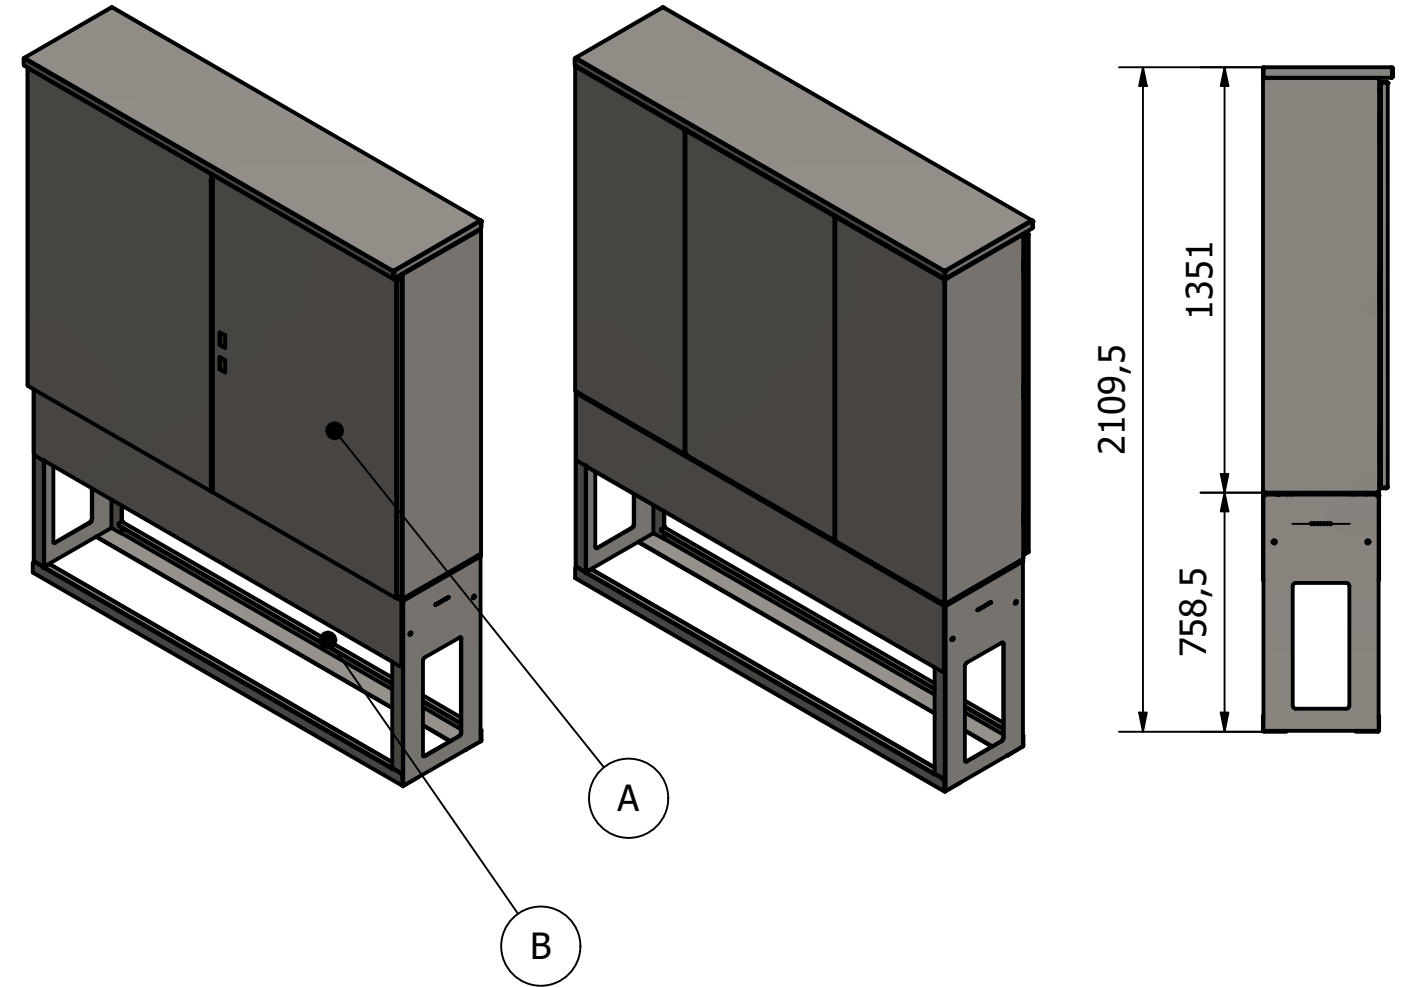

A: Bovengrondse kast

B: Fundatie

Afmetingen RVS Meterkast Type4 Extra Hoog: hxbxd= 1730x1364x397mm
 Dakmaat is iets dieper alleen naar voorkant.
 Afmetingen montagebord: hxbxd= 1680x1229x18mm
 Bruikbare inbouwdiepte: d= kleiner dan <351mm, Naast 318mm bij hang & sluitwerk.

BUITENkast techniek
 Witte Vlinderweg 16
 1521 PS Wormerveer
 tel: 075 - 750 22 14
 e-mail: info@buitenkast.nl
 buitenkast.nl

STRAATkast

VAN BUITENKAST TECHNIEK

Datum:	8-3-2023	Eenheid:	mm
Getek.:	D.Nijman	Formaat:	A3
Schaal:	1 : 15	Revisie:	1.0

Bedrijf:	-	Gezien:	-	sheet:	1 / 1
Proj. leider:	-	Fase:	Uitvoering	amerik. projectie	

omschrijving:
 STRAATkast Meterkast RVS Type4 Extra Hoog APS219

Tekening nmmr:	APS219_1.0
Samenstellings nmmr:	NMZ 12469 SK2 173 135 41 2,0V2A 2D 4EH
Project nmmr:	