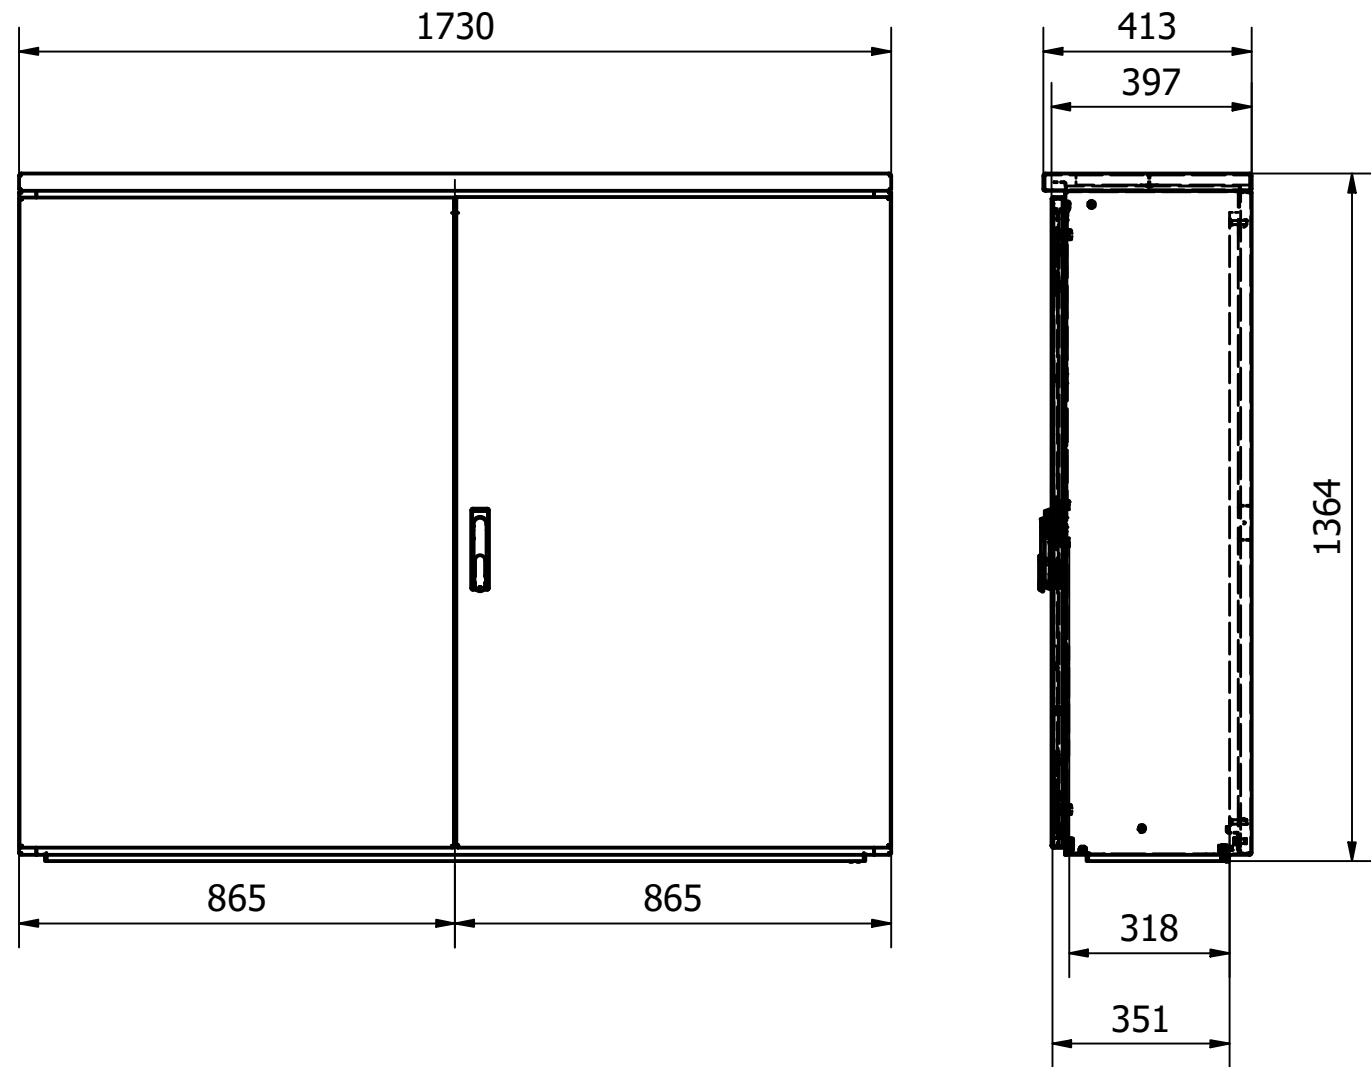

A: Bovengrondse kast

B: Fundatie

Afmetingen RVS Meterkast Type4 Extra Hoog: hxbxd= 1730x1364x397mm
 Dakmaat is iets dieper alleen naar voorkant.
 Afmetingen montagebord: hxbxd= 1680x1229x18mm
 Bruikbare inbouwdiepte: d= kleiner dan <351mm, Naast 318mm bij hang & sluitwerk.

BUITENkast techniek
 Witte Vlinderweg 16
 1521 PS Wormerveer
 tel: 075 - 750 22 14
 e-mail: info@buitenkast.nl
 buitenkast.nl

STRAATkast

VAN BUITENKAST TECHNIEK

Datum:	8-3-2023	Eenheid:	mm
Getek.:	D.Nijman	Formaat:	A3
Schaal:	1 : 15	Revisie:	1.0