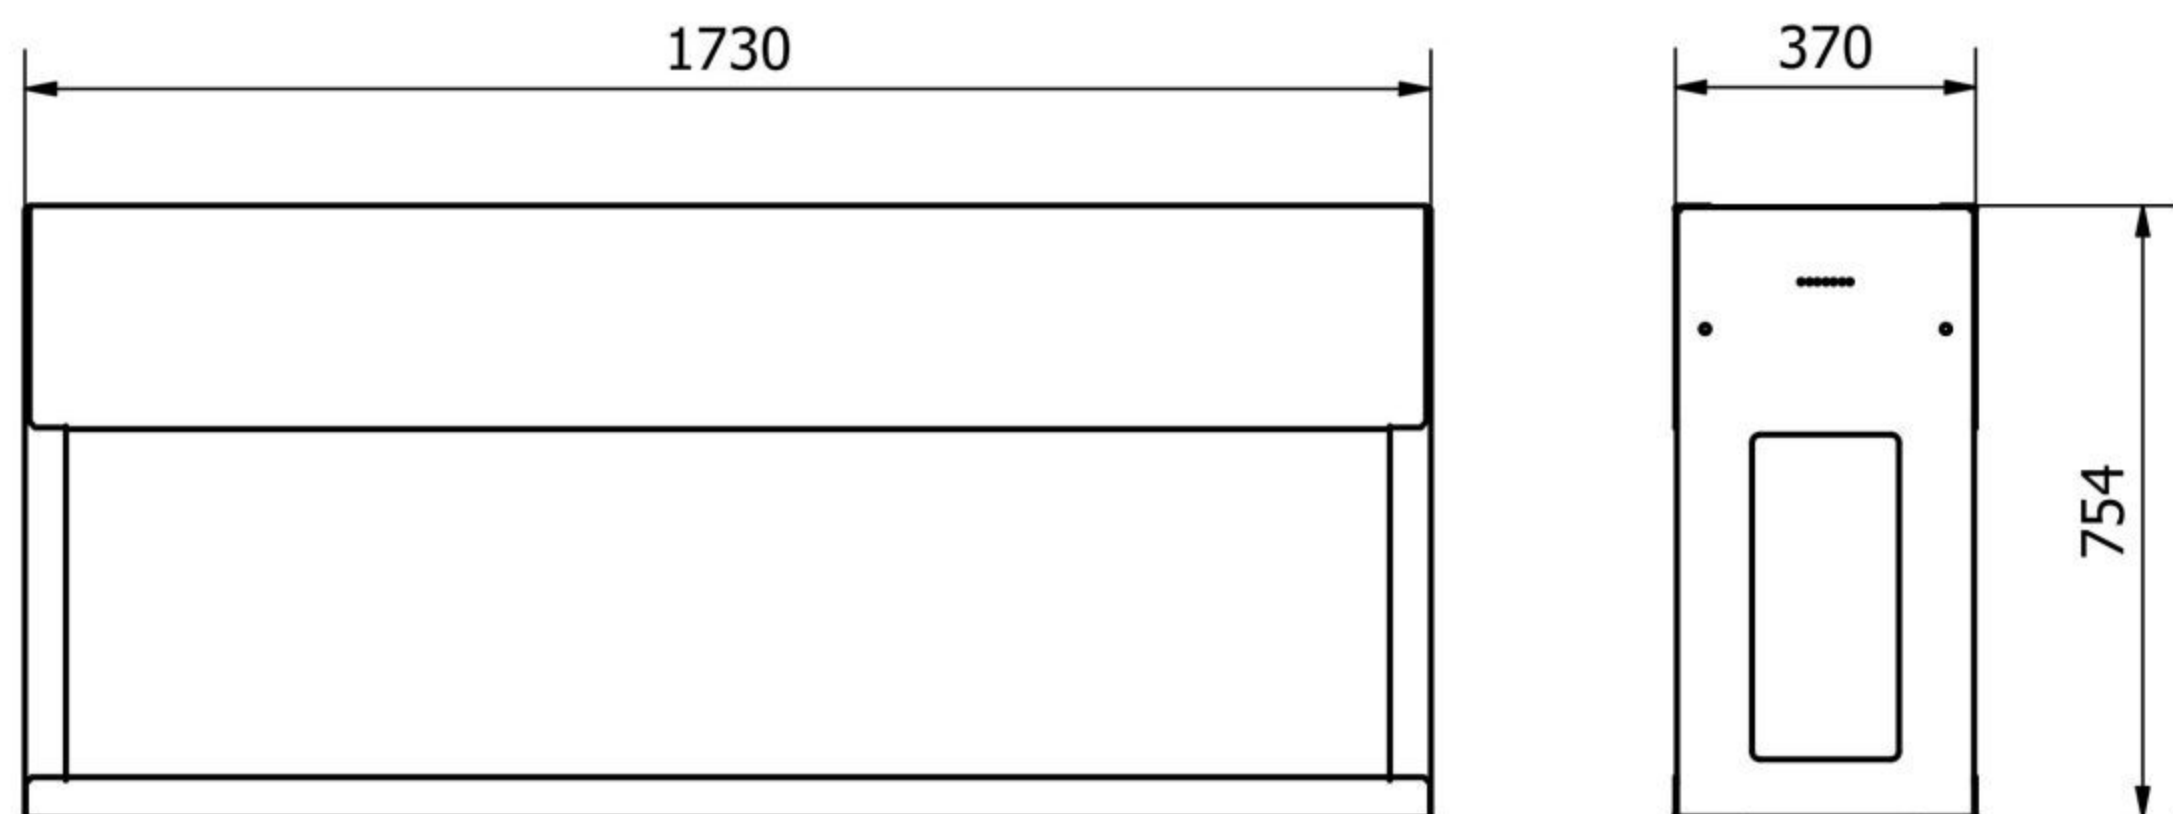

A: Bovengrondse kast

B: Fundatie

Afmetingen RVS Meterkast Type4 XL: hxbxd= 1764x1730x397mm
 Dakmaat is iets dieper alleen naar voorkant.
 Afmetingen montagebord: hxbxd= 1663x1629x18mm
 Bruikbare inbouwdiepte: d= kleiner dan <351mm, Naast 318mm bij hang & sluitwerk.

BUITENkast techniek
 Witte Vlinderweg 16
 1521 PS Wormerveer
 tel: 075 - 750 22 14
 e-mail: info@buitenkast.nl
 buitenkast.nl

STRAATkast

VAN BUITENKAST TECHNIEK

Datum:	8-3-2023	Eenheid:	mm
Getek.:	D.Nijman	Formaat:	A3
Schaal:	1 : 15	Revisie:	1.0

Bedrijf:	-	Gezien:	
Proj. leider:	-	Fase:	Uitvoering

sheet:
1 / 1

omschrijving:
STRAATkast Meterkast RVS Type4 XL APS220

Tekening nmmr:	APS220_1.0
Samenstellings nmmr:	NMZ 12470 SK2 173 175 41 2,0V2A 2D 4XL
Project nmmr:	