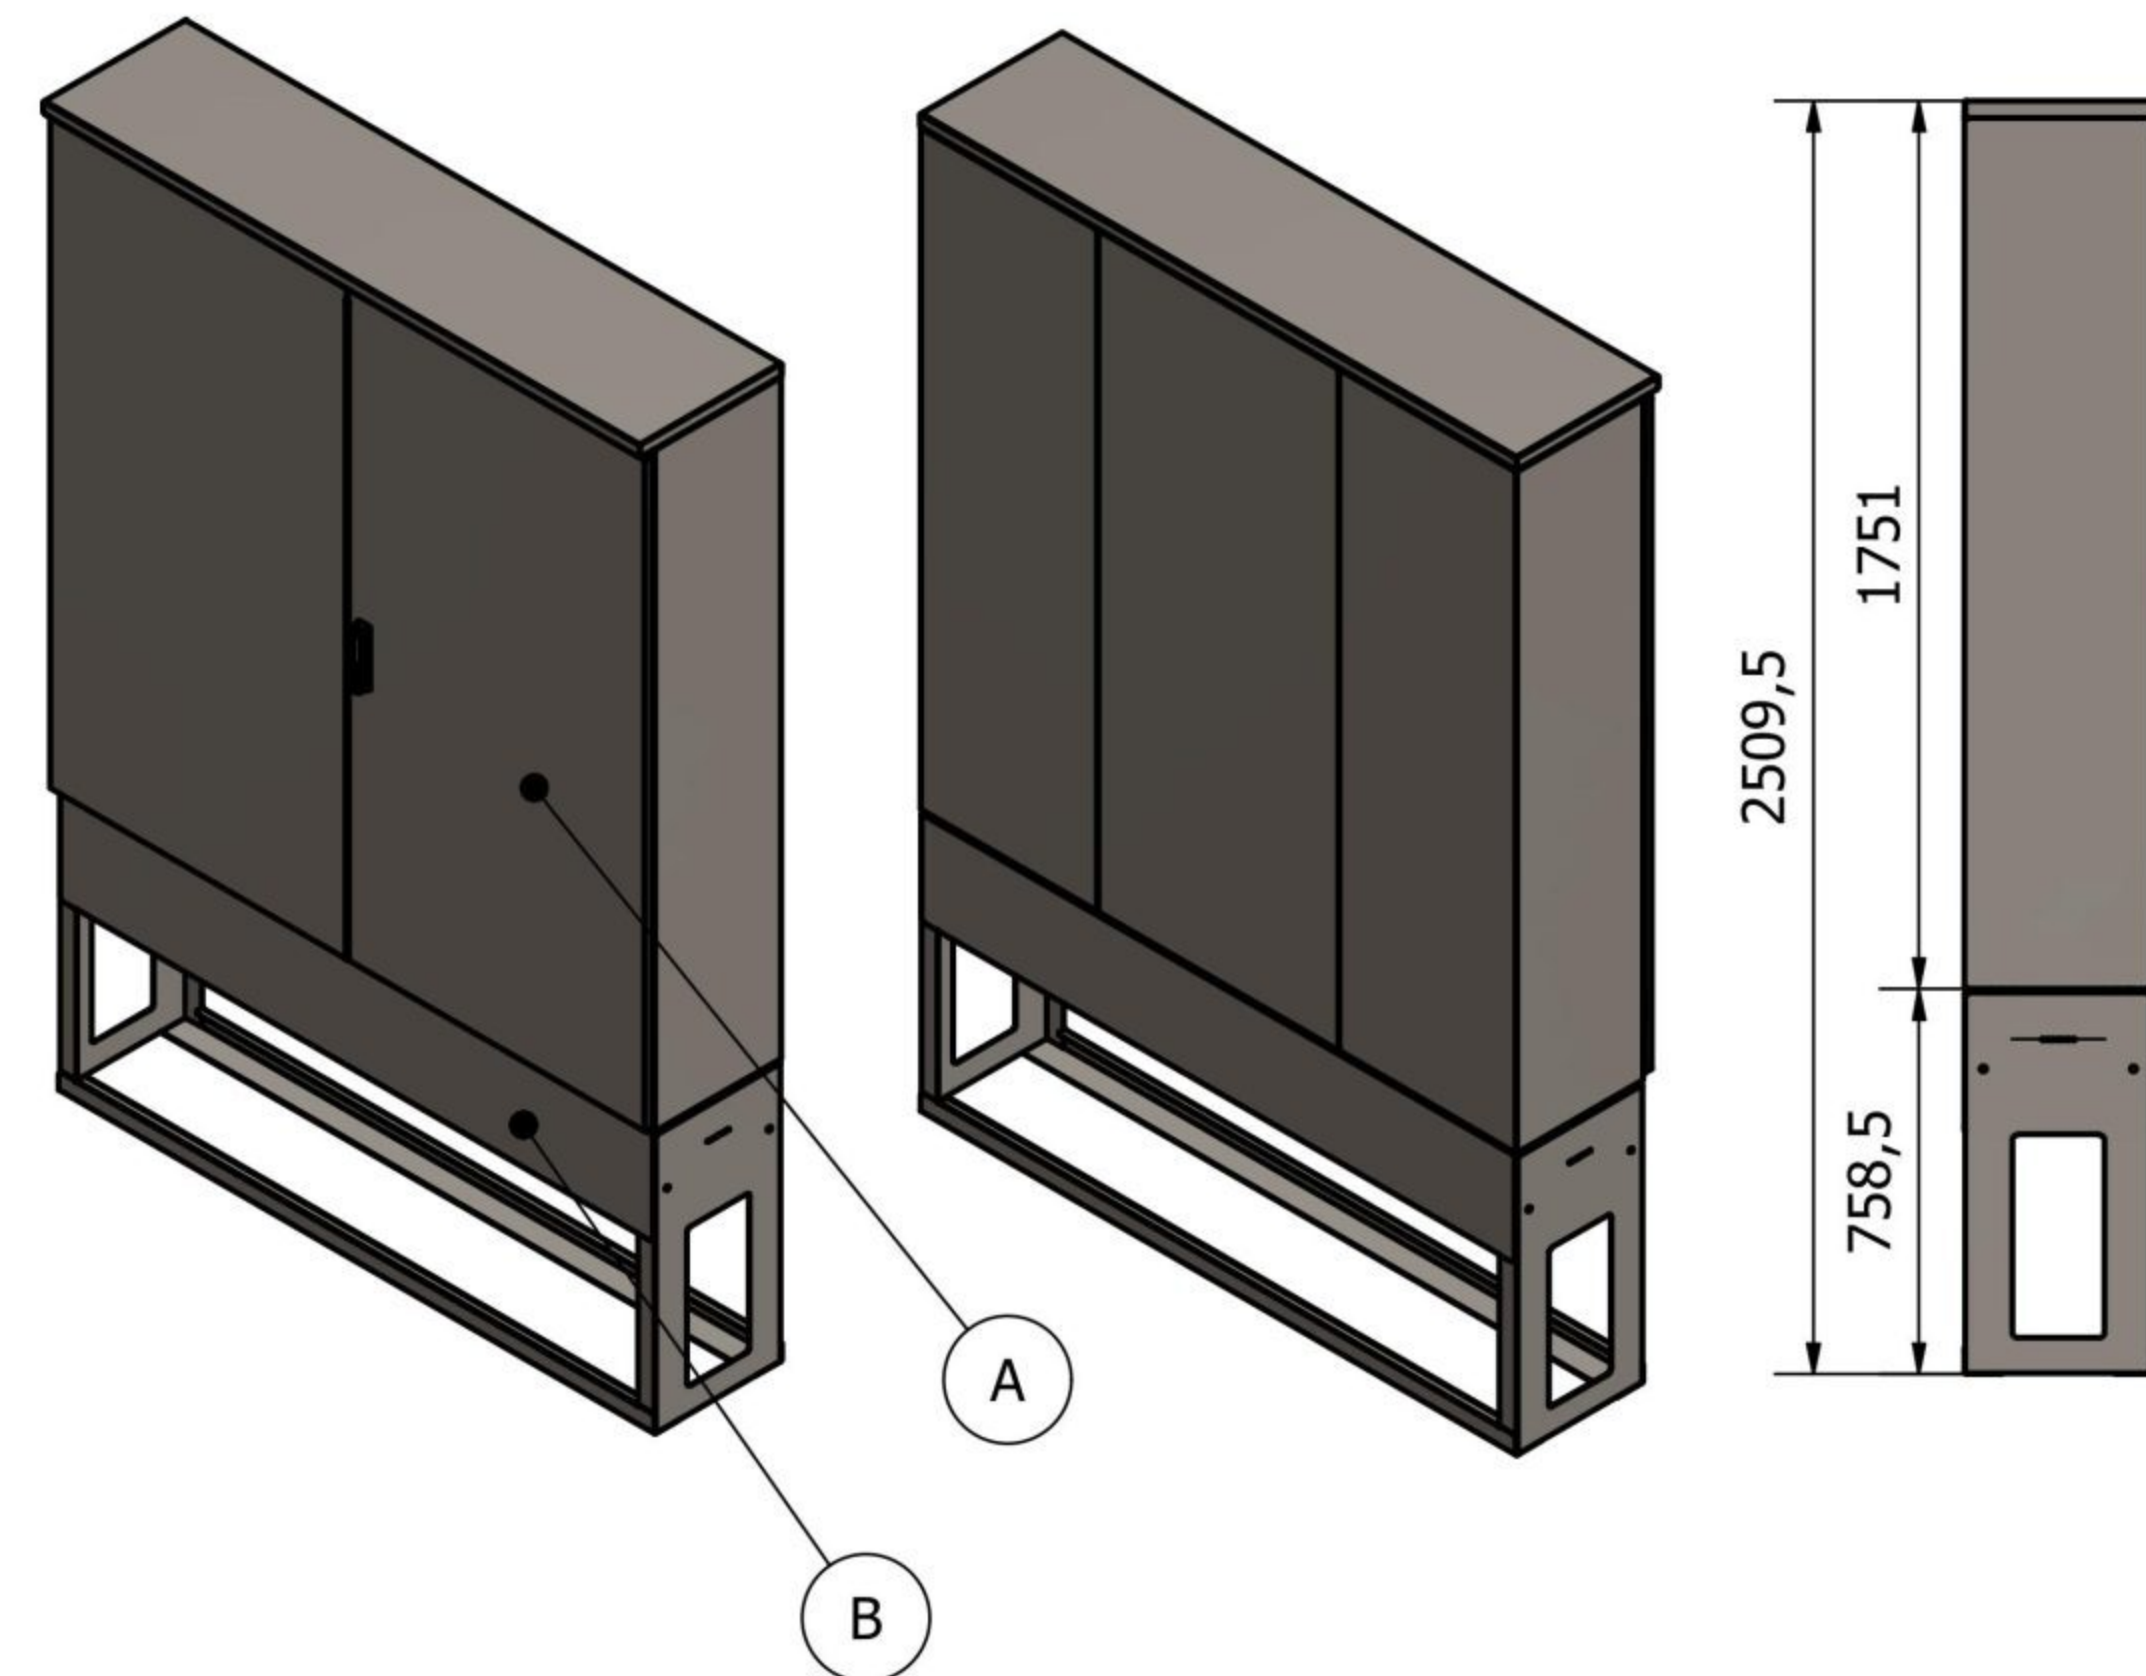

A: Bovengrondse kast

B: Fundatie

Afmetingen RVS Meterkast Type4 XL: hxbxd= 1764x1730x397mm
 Dakmaat is iets dieper alleen naar voorkant.
 Afmetingen montagebord: hxbxd= 1663x1629x18mm
 Bruikbare inbouwdiepte: d= kleiner dan <351mm, Naast 318mm bij hang & sluitwerk.

BUITENkast techniek
 Witte Vlinderweg 16
 1521 PS Wormerveer
 tel: 075 - 750 22 14
 e-mail: info@buitenkast.nl
 buitenkast.nl

STRAATkast

VAN BUITENKAST TECHNIEK

Datum:	8-3-2023	Eenheid:	mm
Getek.:	D.Nijman	Formaat:	A3
Schaal:	1 : 15	Revisie:	1.0

Bedrijf:	-	Gezien:	
Proj. leider:	-	Fase:	Uitvoering

sheet:
1 / 1

omschrijving:
STRAATkast Meterkast RVS Type4 XL APS220

Tekening nmmr:	APS220_1.0
Samenstellings nmmr:	NMZ 12470 SK2 173 175 41 2,0V2A 2D 4XL
Project nmmr:	