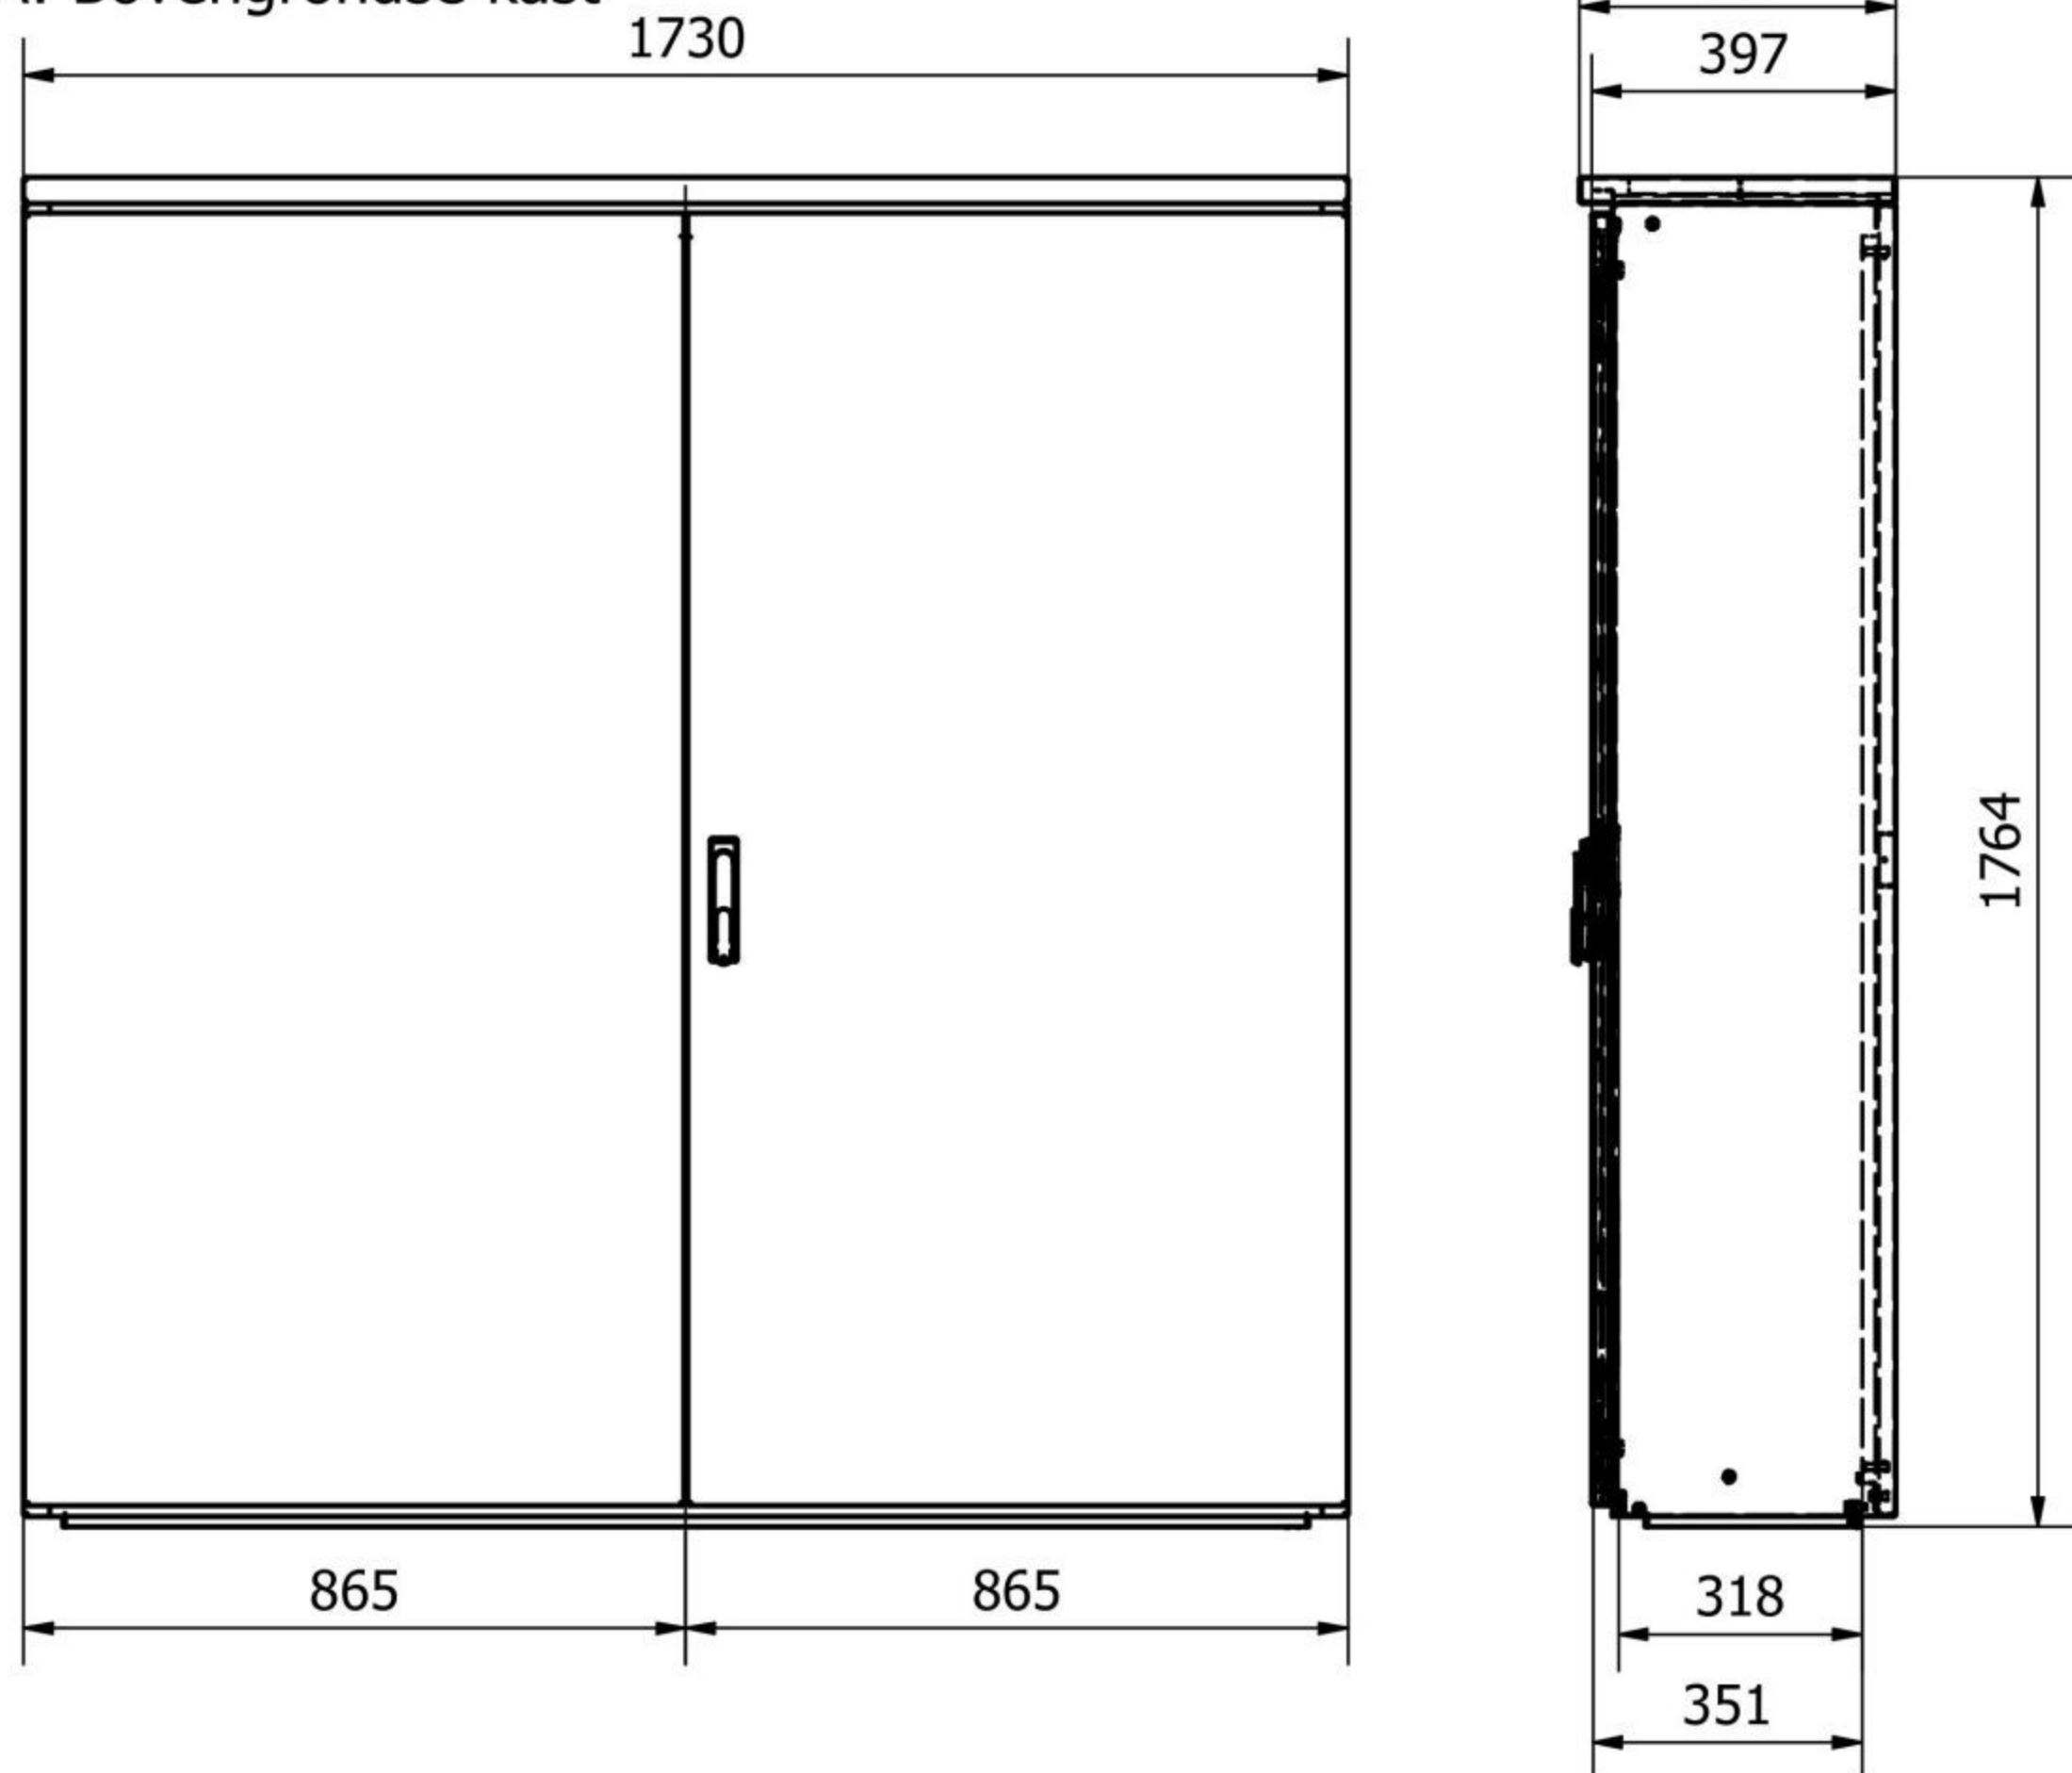

A: Bovengrondse kast

B: Fundatie

Afmetingen RVS Meterkast Type4 XL: hxbxd= 1764x1730x397mm
 Dakmaat is iets dieper alleen naar voorkant.
 Afmetingen montagebord: hxbxd= 1663x1629x18mm
 Bruikbare inbouwdiepte: d= kleiner dan <351mm, Naast 318mm bij hang & sluitwerk.

BUITENkast techniek
 Witte Vlinderweg 16
 1521 PS Wormerveer
 tel: 075 - 750 22 14
 e-mail: info@buitenkast.nl
 buitenkast.nl

STRAATkast

VAN BUITENKAST TECHNIEK

Datum:	8-3-2023	Eenheid:	mm
Getek.:	D.Nijman	Formaat:	A3
Schaal:	1 : 15	Revisie:	1.0