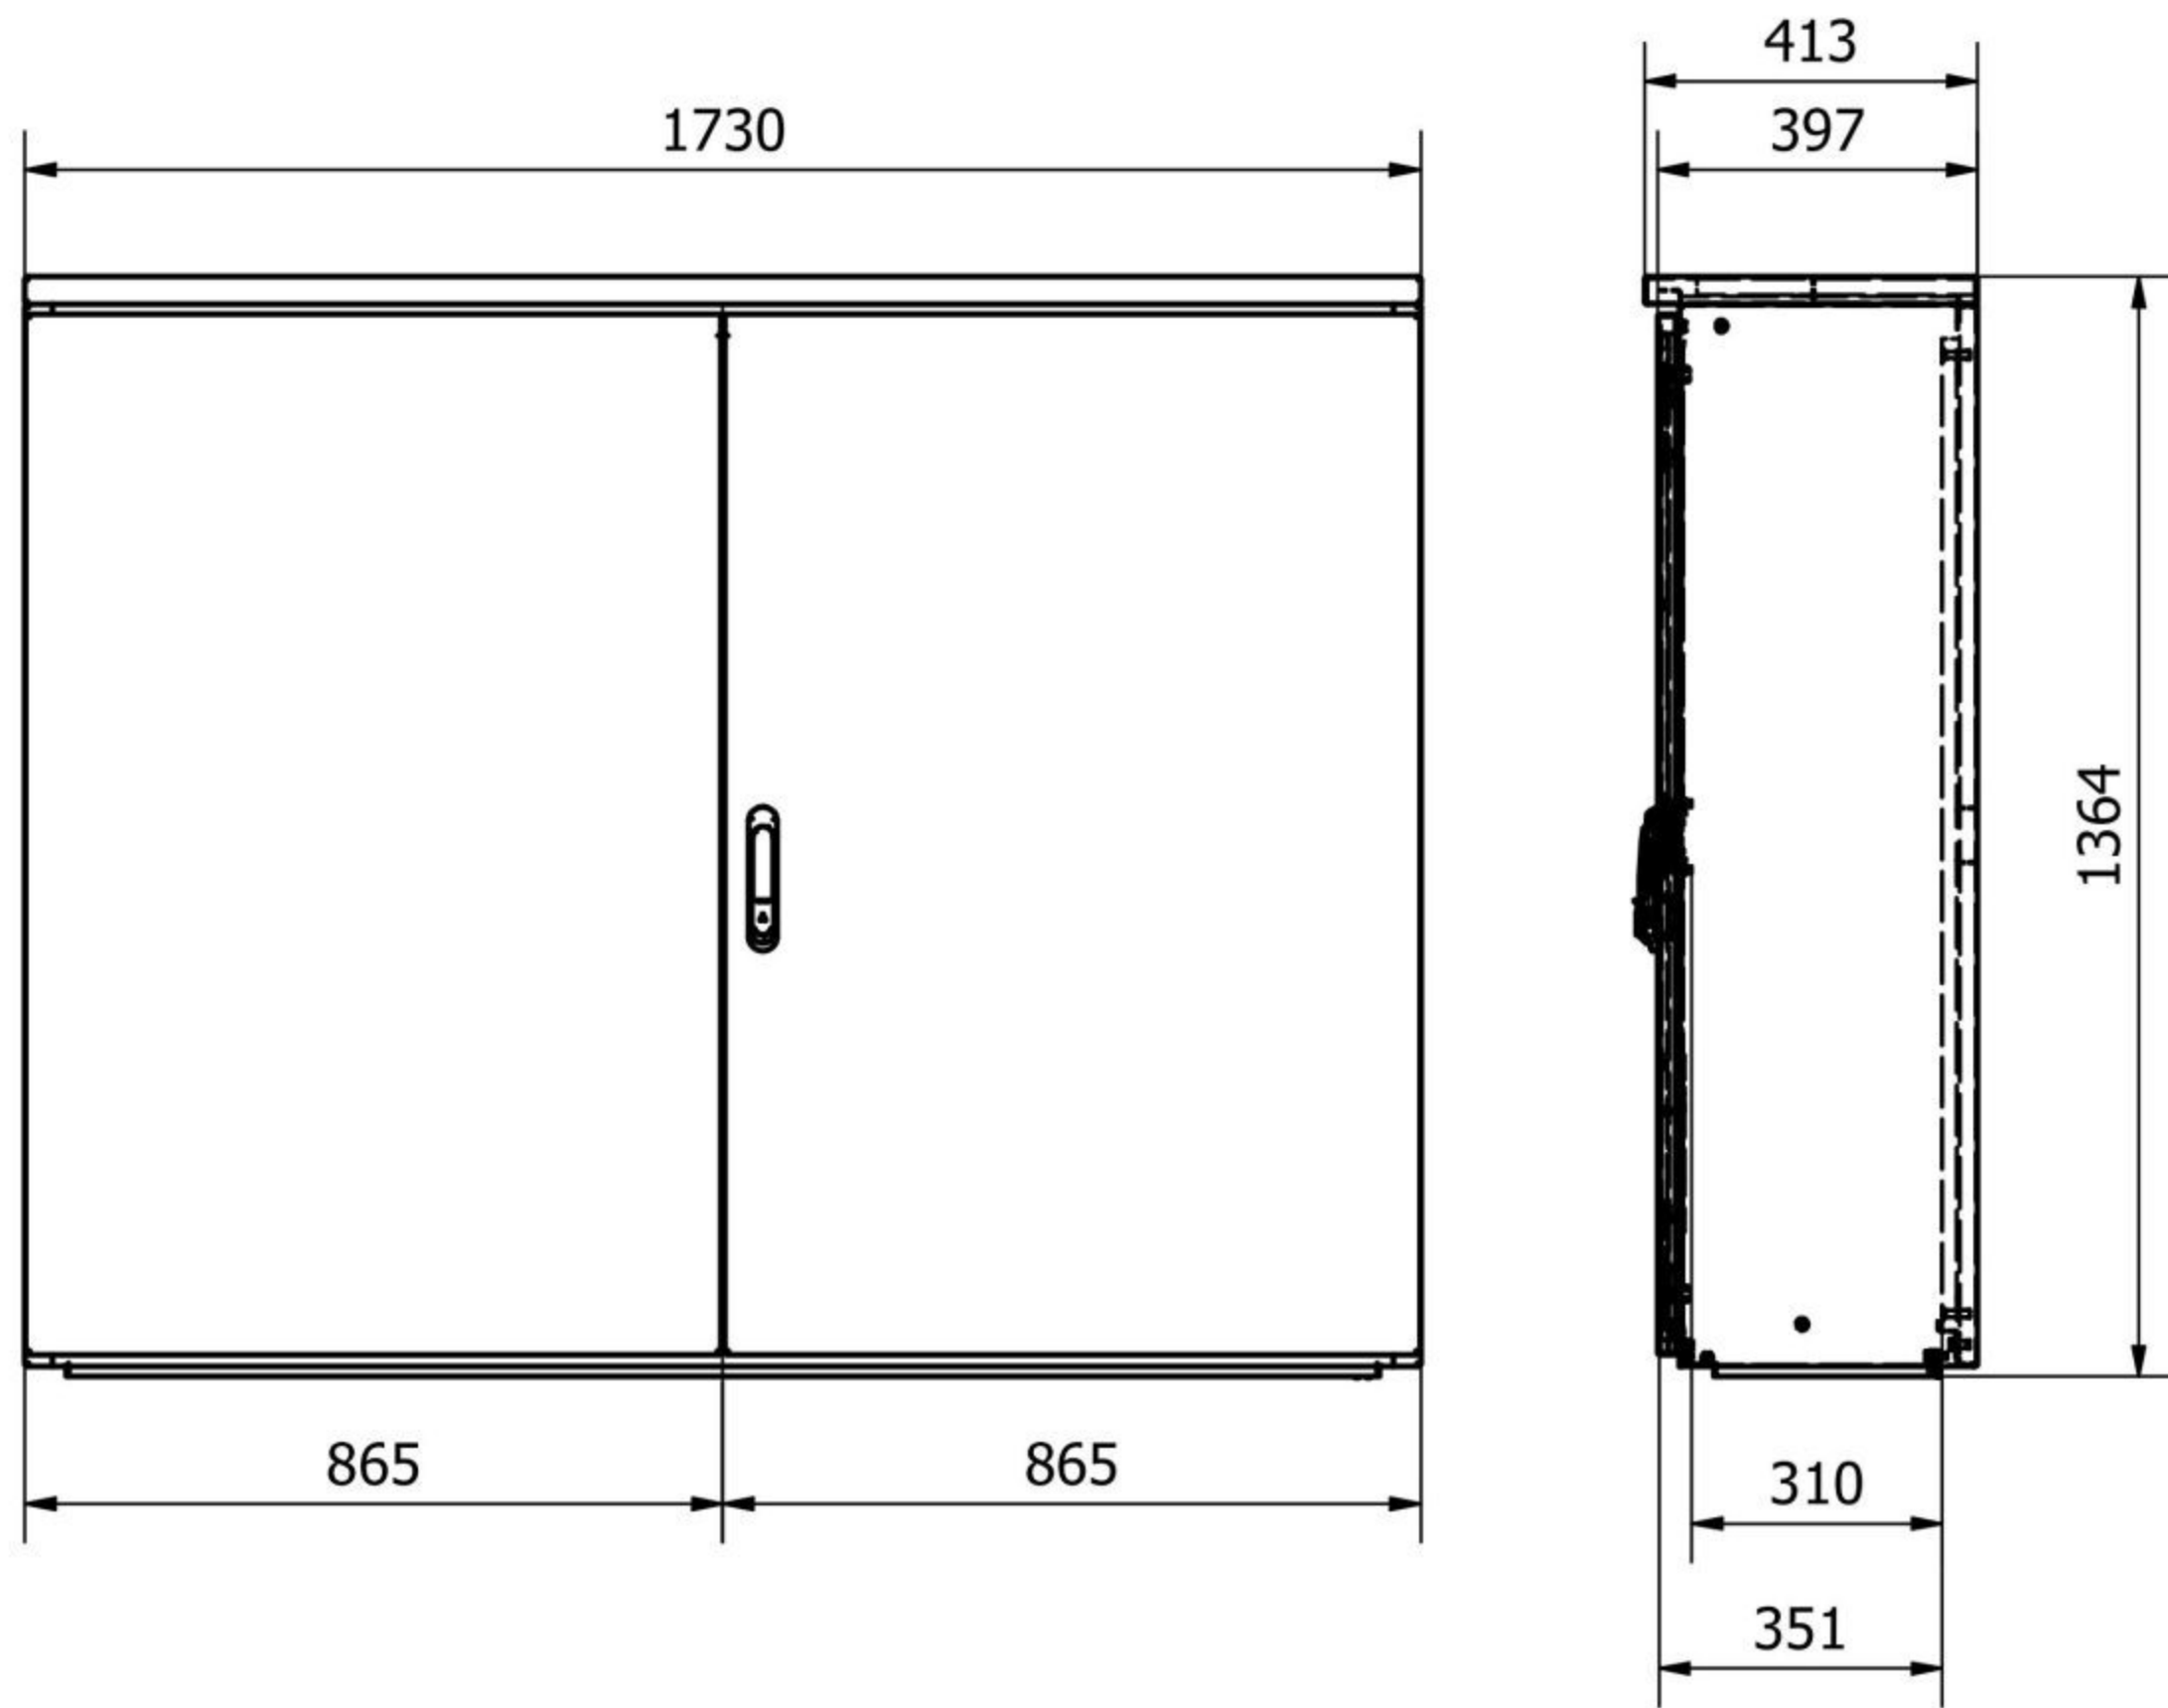

A: Bovengrondse kast

B: Fundatie

Afmetingen RVS Meterkast Type4 extra hoog: hxbxd= 1364x1730x397mm
 Dakmaat is iets dieper alleen naar voorkant.
 Afmetingen montagebord: hxbxd= 1663x1229x18mm
 Bruikbare inbouwdiepte: d= kleiner dan <351mm, Naast 310mm bij hang & sluitwerk.