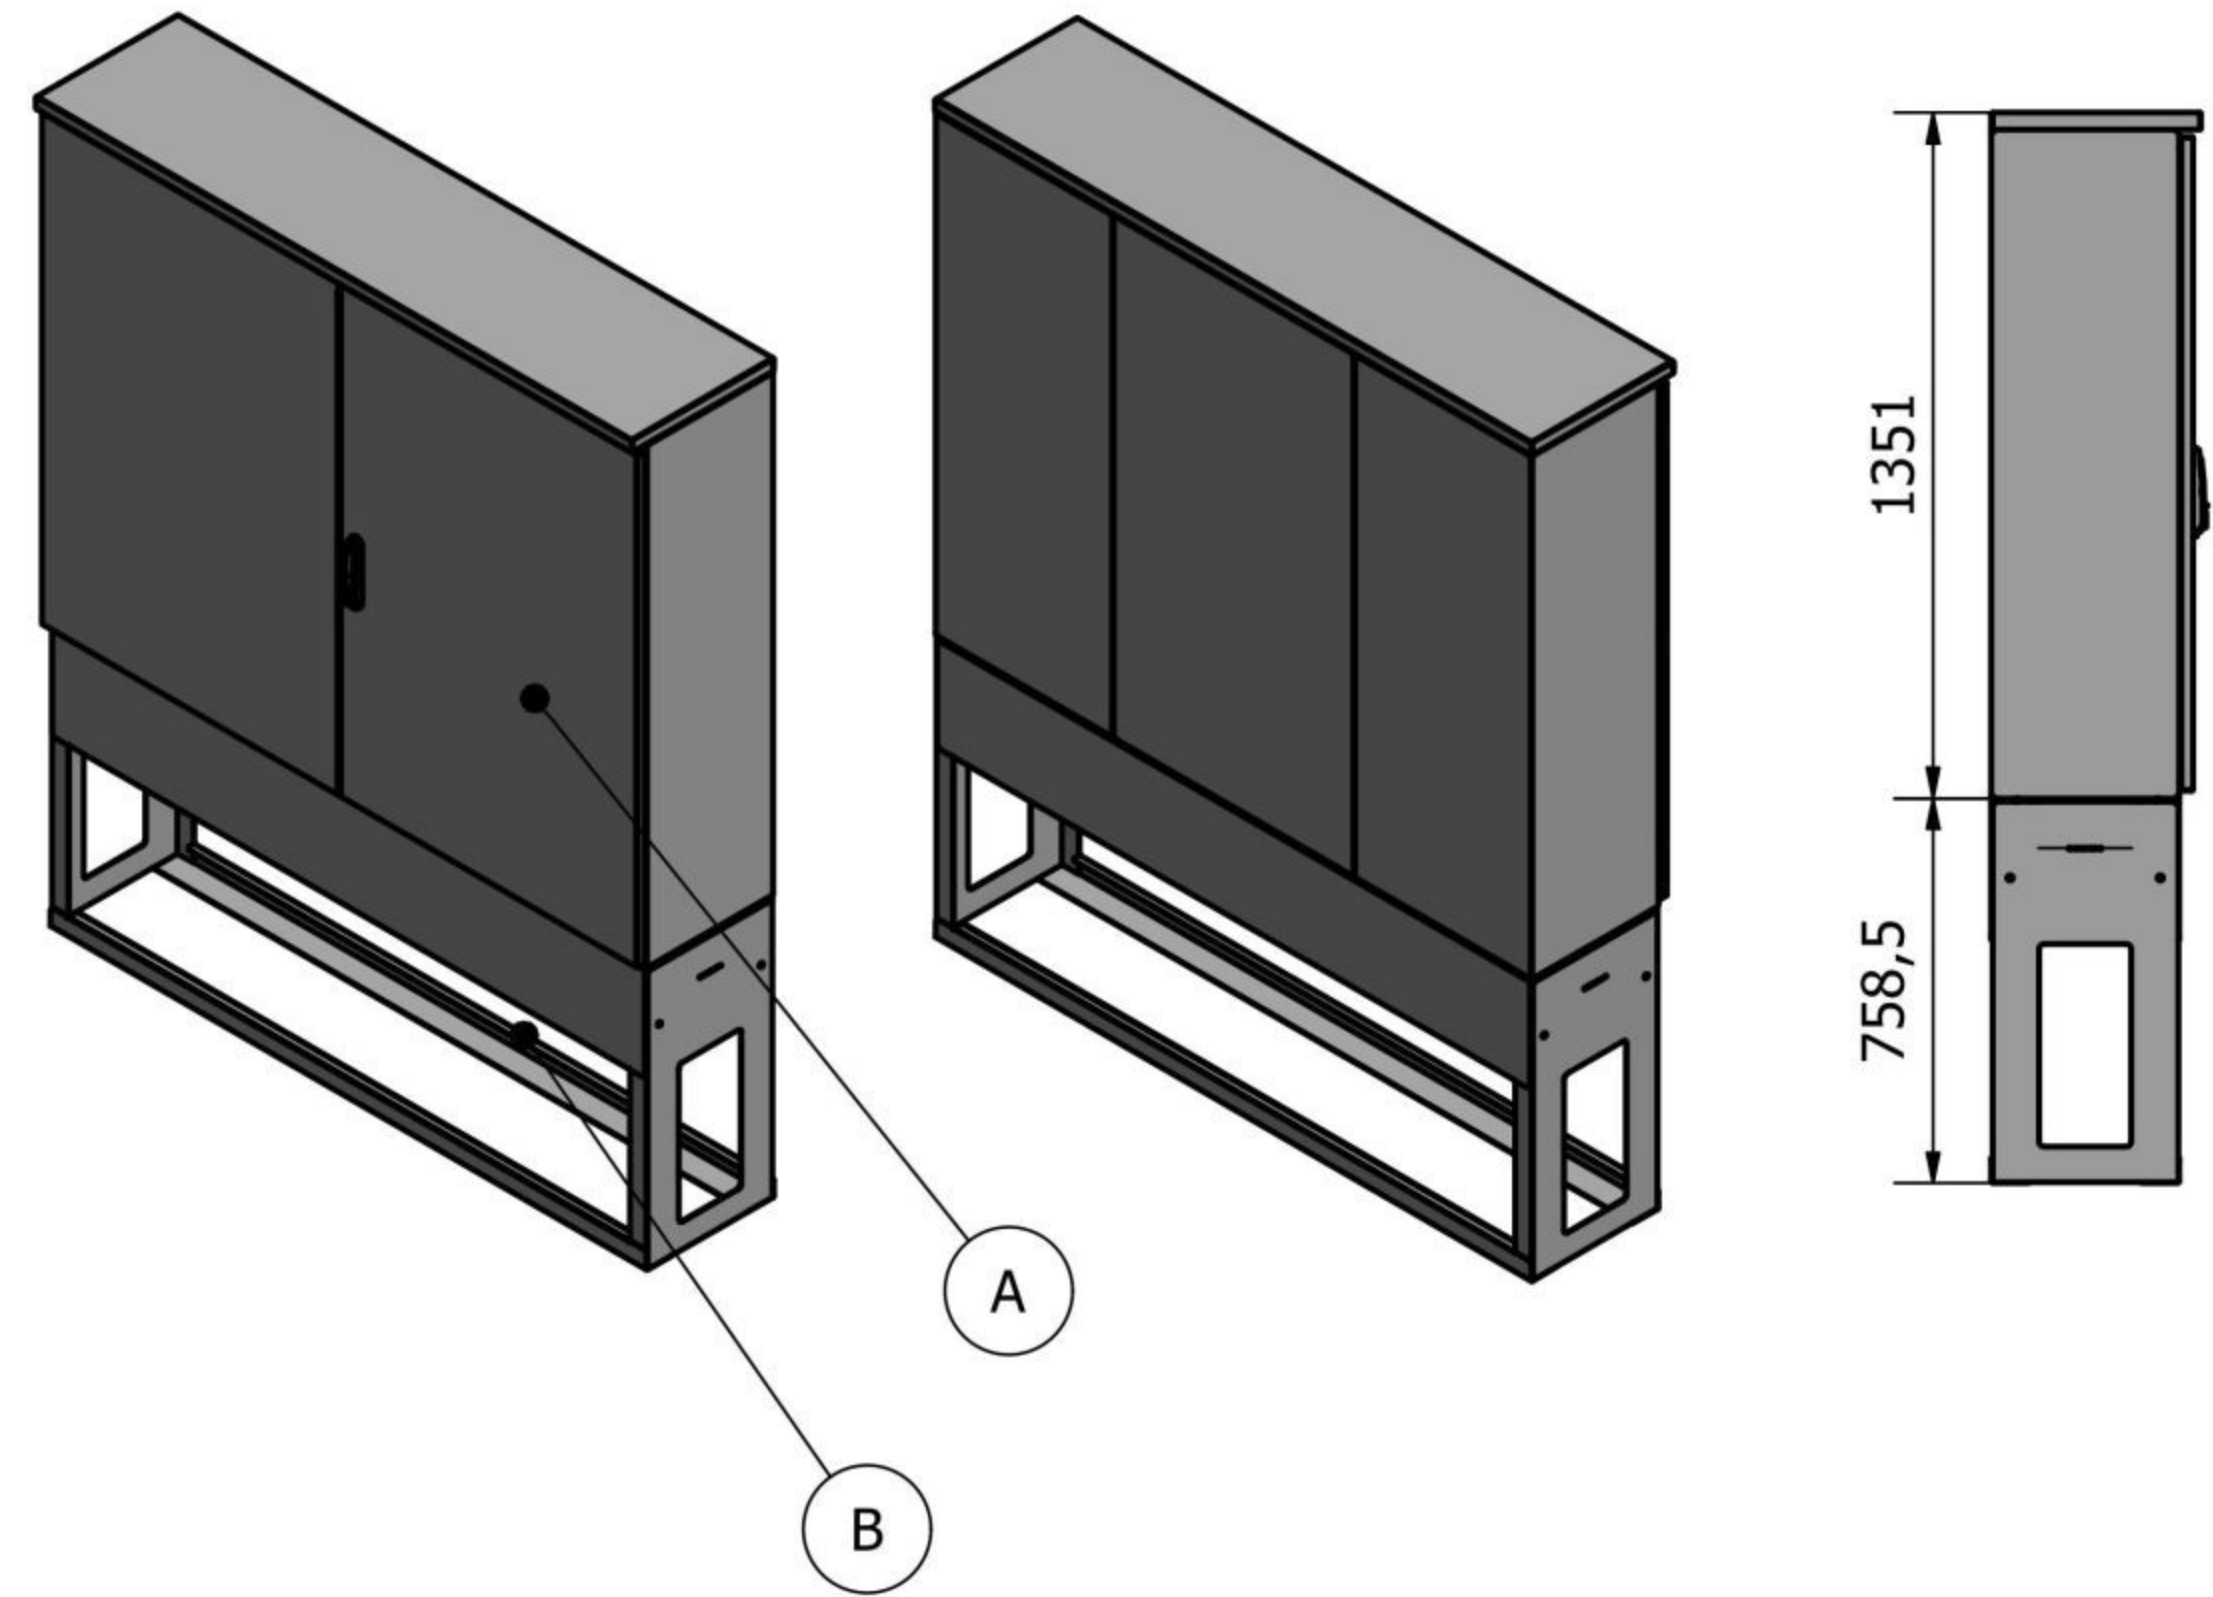

A: Bovengrondse kast

B: Fundatie

Afmetingen RVS Meterkast Type4 extra hoog: hxbxd= 1364x1730x397mm
 Dakmaat is iets dieper alleen naar voorkant.
 Afmetingen montagebord: hxbxd= 1663x1229x18mm
 Bruikbare inbouwdiepte: d= kleiner dan <351mm, Naast 310mm bij hang & sluitwerk.

Bedrijf:	-	Gezien:	-
Proj. leider:	-	Fase:	Uitvoering

sheet: 1 / 1

amerik. projectie

omschrijving:
 STRAATKAST APS219 Meterkast RVS Type4 Extra Hoog

Tekening nmmr:	APS220_1.0
Samenstellingen nmmr:	
Project nmmr:	-