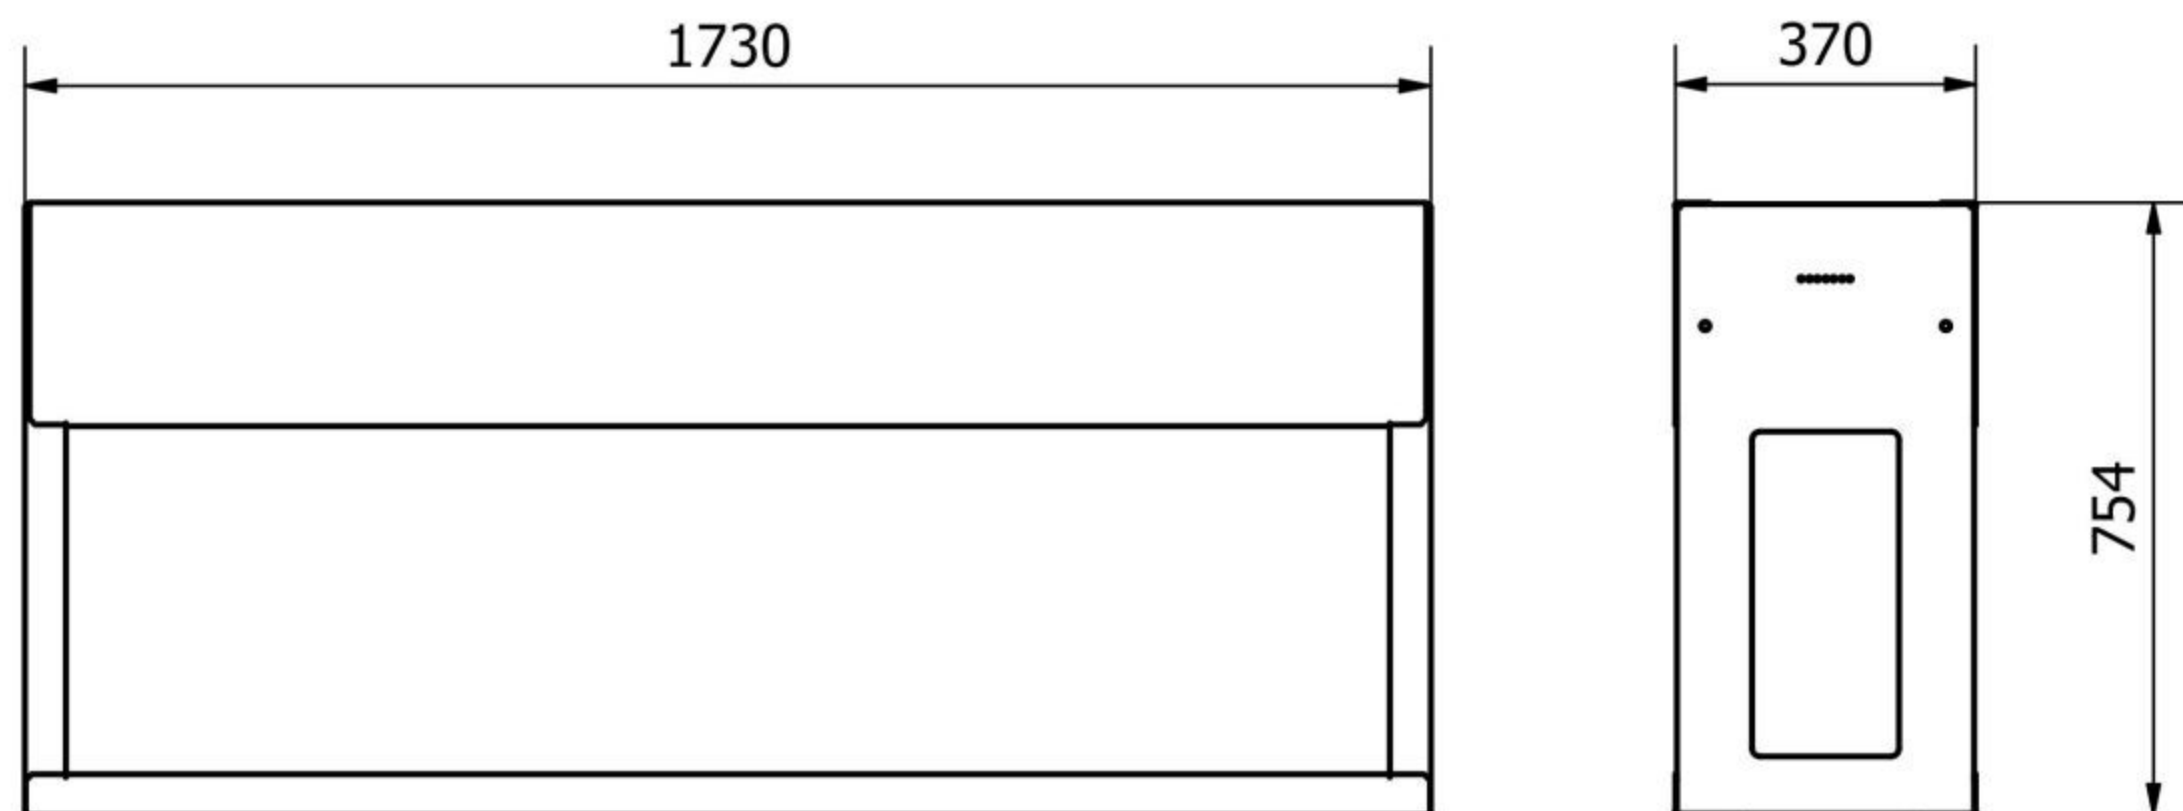

A: Bovengrondse kast

B: Fundatie

Afmetingen RVS Meterkast Type4 extra hoog: hxbxd= 1364x1730x397mm
 Dakmaat is iets dieper alleen naar voorkant.
 Afmetingen montagebord: hxbxd= 1663x1229x18mm
 Bruikbare inbouwdiepte: d= kleiner dan <351mm, Naast 310mm bij hang & sluitwerk.

BUITENkast techniek
 Witte Vlinderweg 16
 1521 PS Wormerveer
 tel: 075 - 750 22 14
 e-mail: info@buitenkast.nl
 buitenkasttechniek.nl

STRAATkast

VAN BUITENKAST TECHNIEK

Datum:	20-12-2022	Eenheid:	mm
Getek.:	D.Nijman	Formaat:	A3
Schaal:	1 : 15	Revisie:	1.0

Bedrijf:	-	Gezien:	-
Proj. leider:	-	Fase:	Uitvoering

sheet: 1 / 1

amerik. projectie

omschrijving:
 STRAATKAST APS219 Meterkast RVS Type4 Extra Hoog

Tekening nmmr:	APS220_1.0
Samenstellingen nmmr:	
Project nmmr:	-