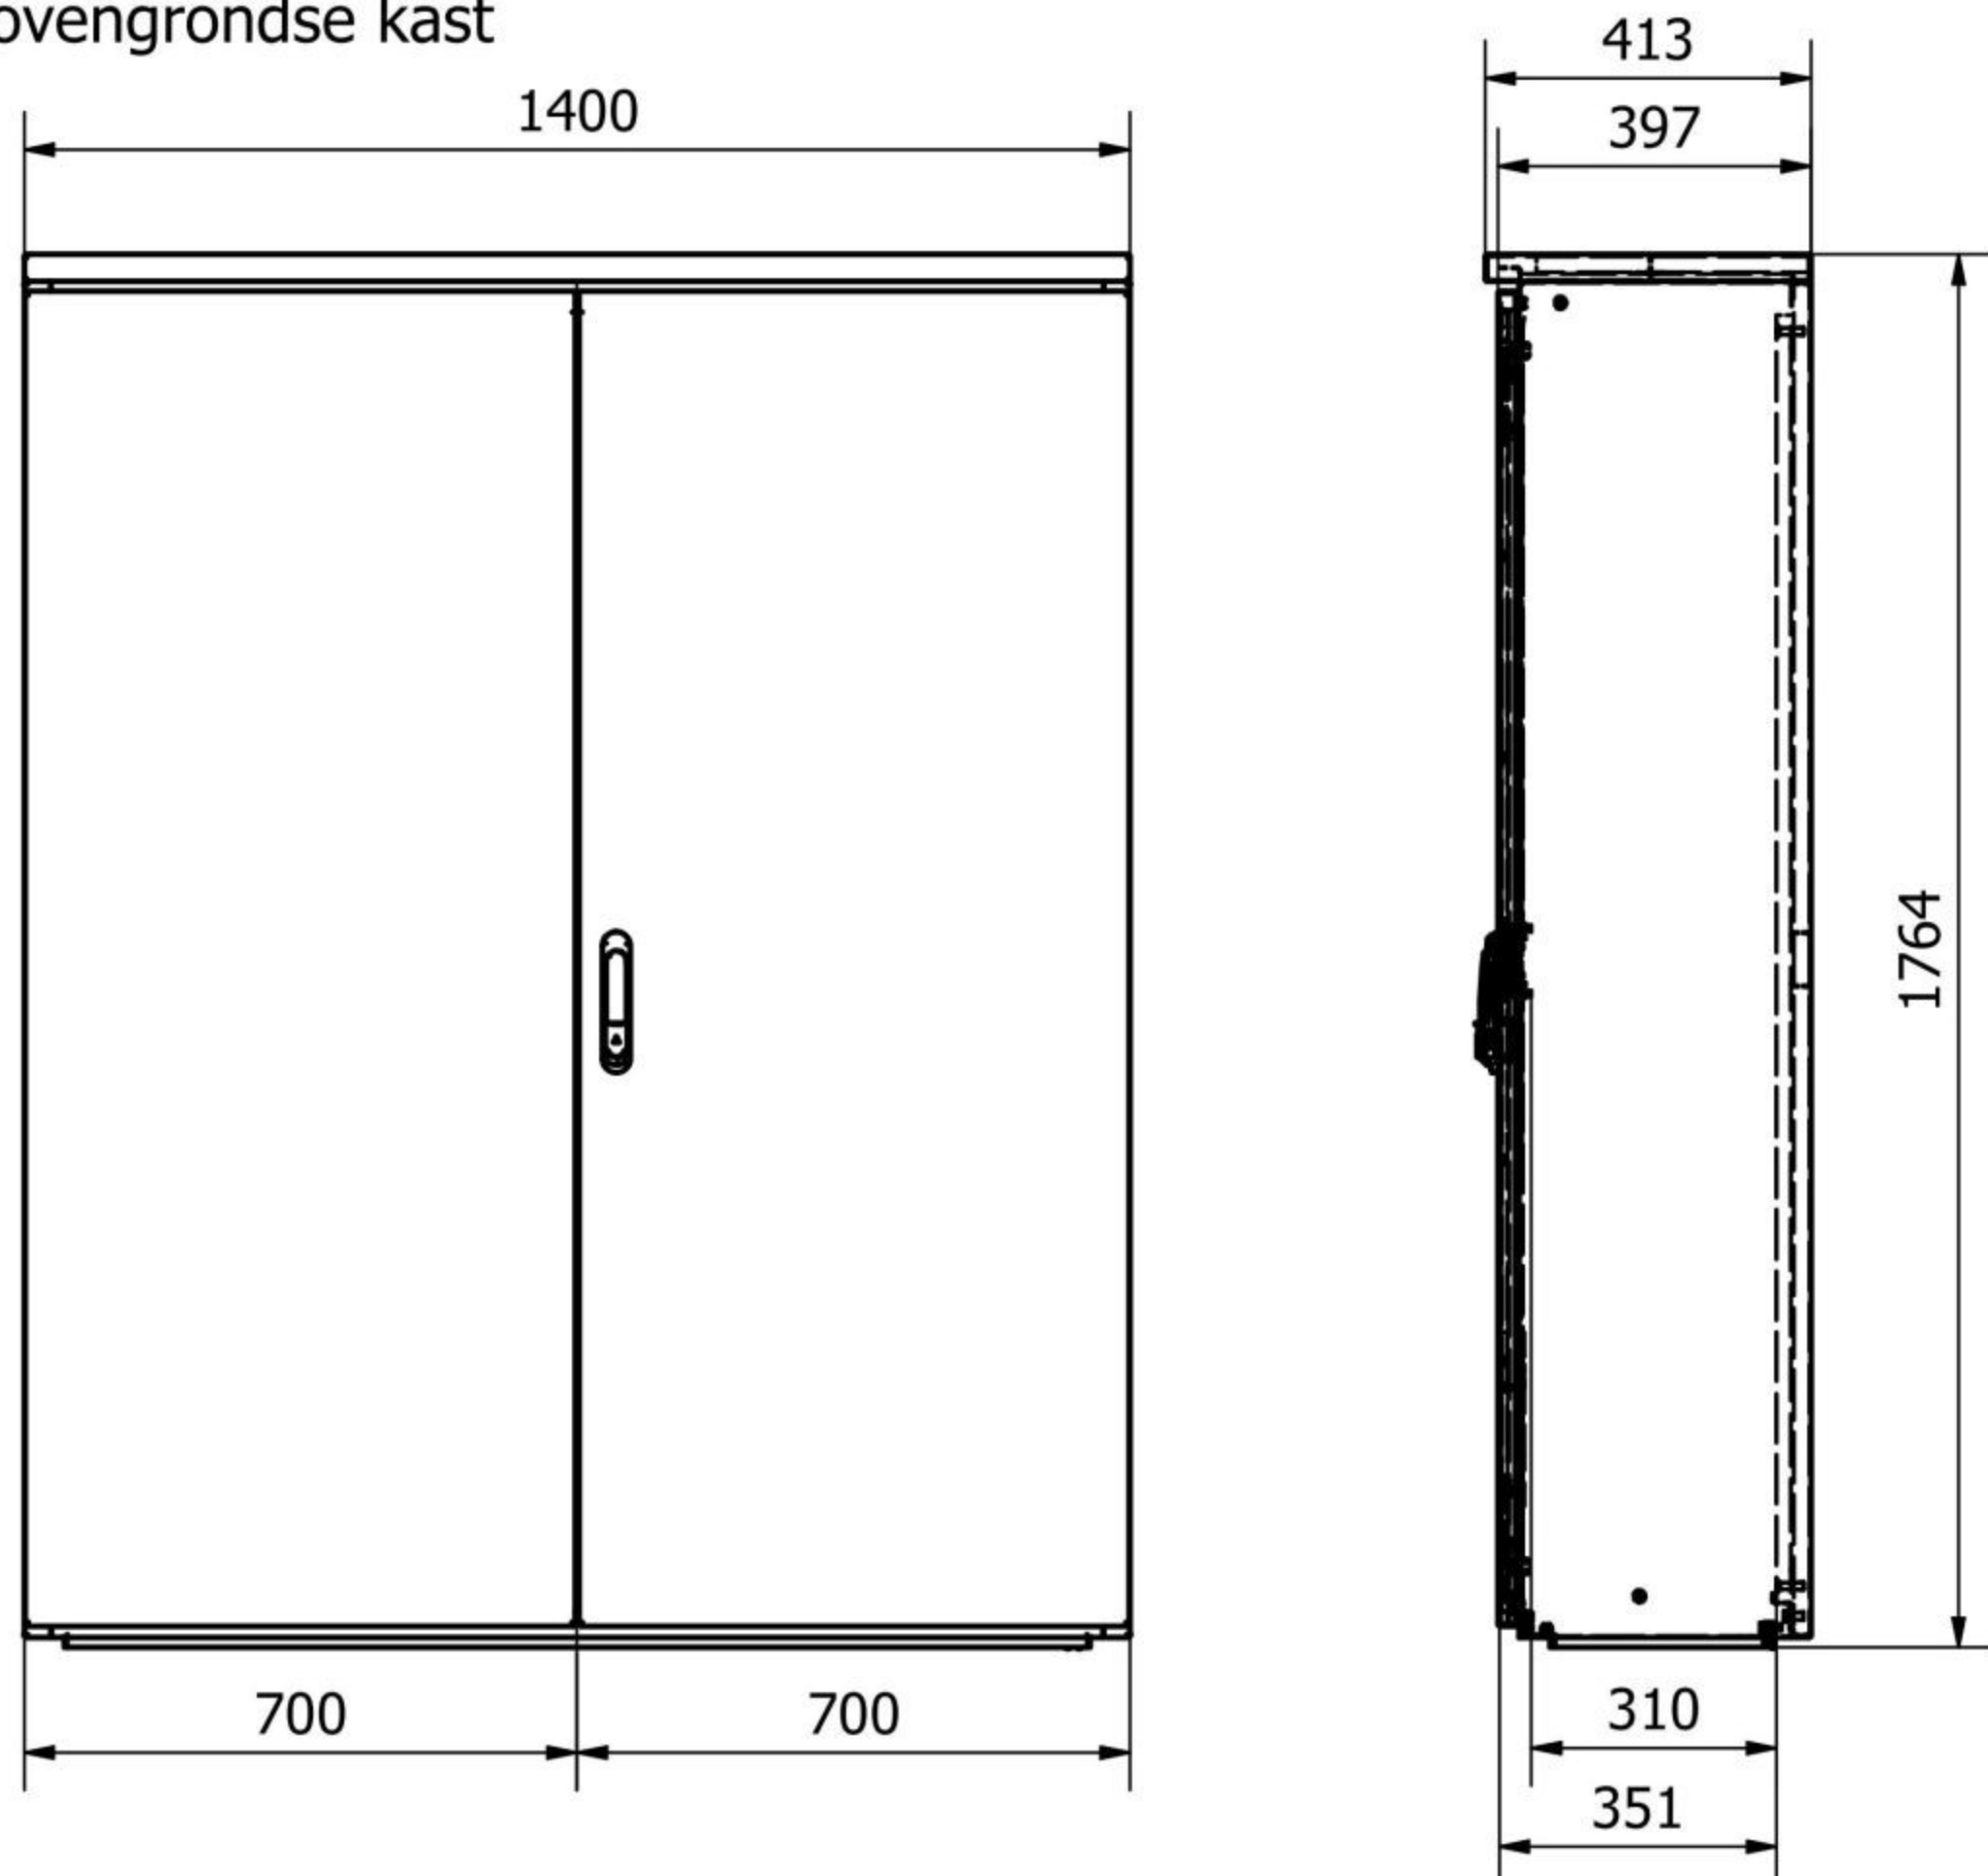

A: Bovengrondse kast

B: Fundatie

Afmetingen RVS Meterkast Type4 XL: hxbxd= 1764x1400x397mm  
 Dakmaat is iets dieper alleen naar voorkant.  
 Afmetingen montagebord: hxbxd= 1350x1629x18mm  
 Bruikbare inbouwdiepte: d= kleiner dan <351mm, Naast 310mm bij hang & sluitwerk.

BUITENkast techniek Witte Vlinderweg 16 1521 PS Wormerveer tel: 075 - 750 22 14 e-mail: info@buitenkast.nl buitenkasttechniek.nl	 VAN BUITENKAST TECHNIEK		Datum: 20-12-2022	Eenheid: mm
			Getek.: D.Nijman	Formaat: A3
			Schaal: 1 : 15	Revisie: 1.0
Bedrijf: -	Gezien: -	sheet: 1 / 1	amerik. projectie 	
Proj. leider: -	Fase: Uitvoering			
omschrijving: STRAATKAST APS218 Meterkast RVS Type3 XL			Tekening nmmr: APS218_1.0	
			Samenstellings nmmr:	
			Project nmmr: -	