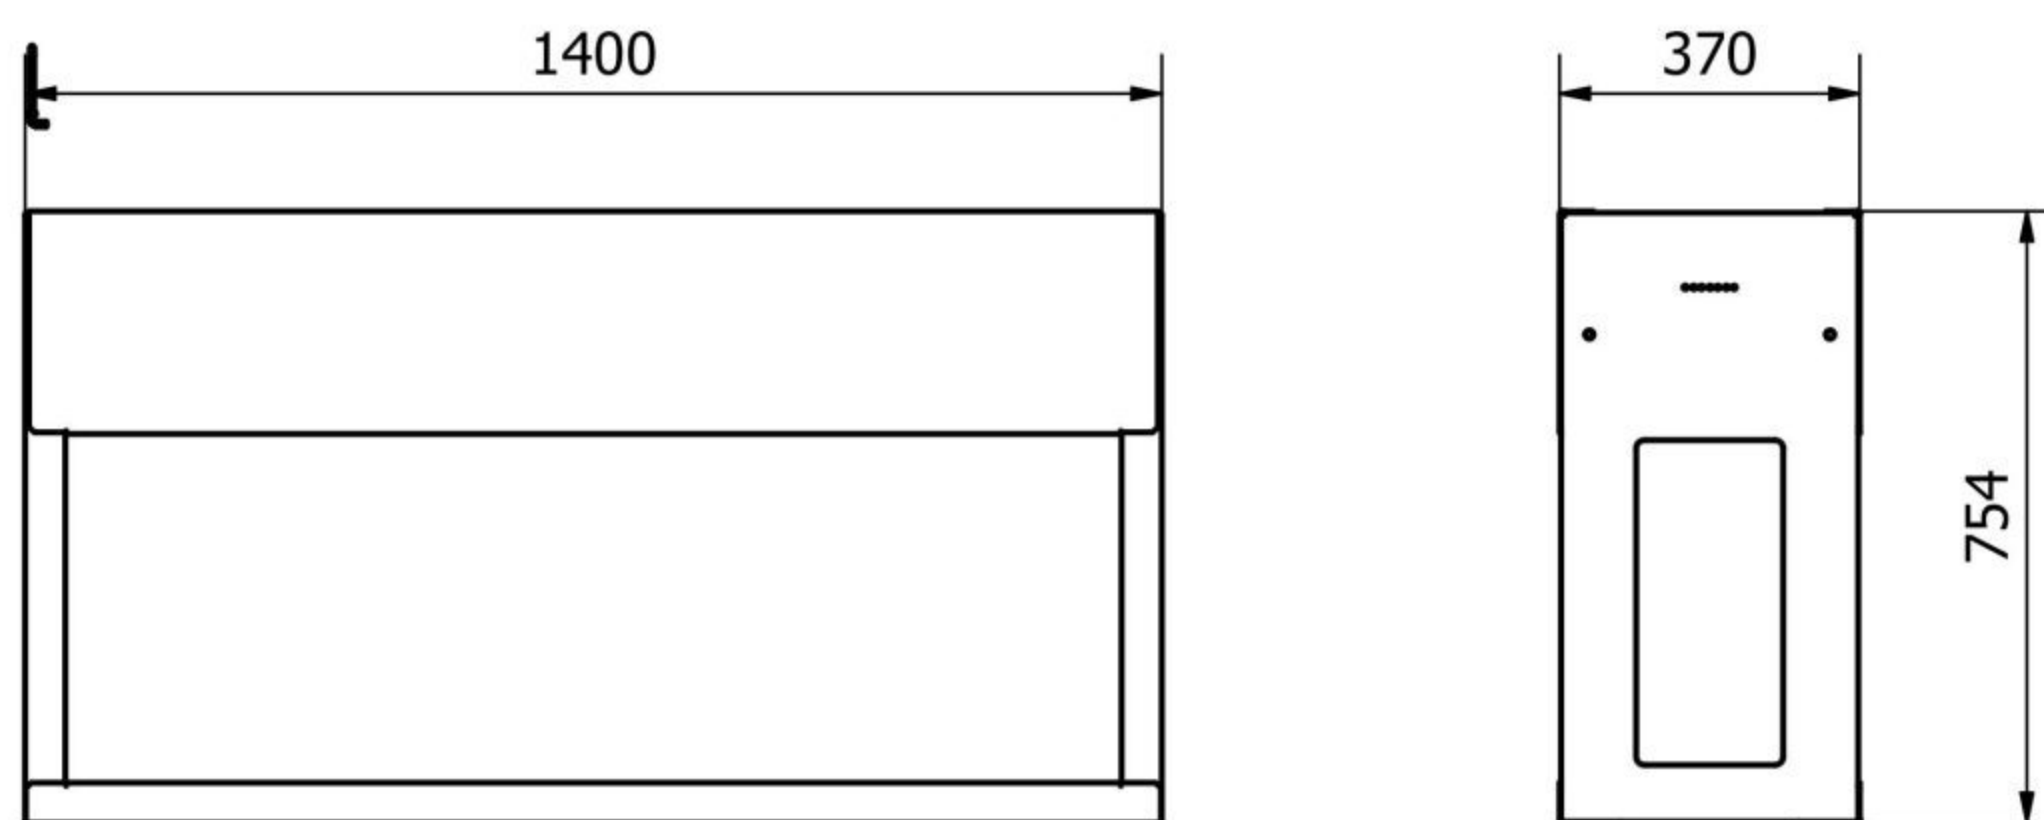

A: Bovengrondse kast

B: Fundatie

Afmetingen RVS Meterkast Type4 XL: hxbxd= 1764x1400x397mm  
 Dakmaat is iets dieper alleen naar voorkant.  
 Afmetingen montagebord: hxbxd= 1350x1629x18mm  
 Bruikbare inbouwdiepte: d= kleiner dan <351mm, Naast 310mm bij hang & sluitwerk.

BUITENkast techniek Witte Vlinderweg 16 1521 PS Wormerveer tel: 075 - 750 22 14 e-mail: info@buitenkast.nl buitenkasttechniek.nl	 VAN BUITENKAST TECHNIEK		Datum: 20-12-2022	Eenheid: mm
			Getek.: D.Nijman	Formaat: A3
			Schaal: 1 : 15	Revisie: 1.0
Bedrijf: -	Gezien: -	sheet: 1 / 1	amerik. projectie 	
Proj. leider: -	Fase: Uitvoering			
omschrijving: STRAATKAST APS218 Meterkast RVS Type3 XL			Tekening nmmr: APS218_1.0	
			Samenstellings nmmr:	
			Project nmmr: -	