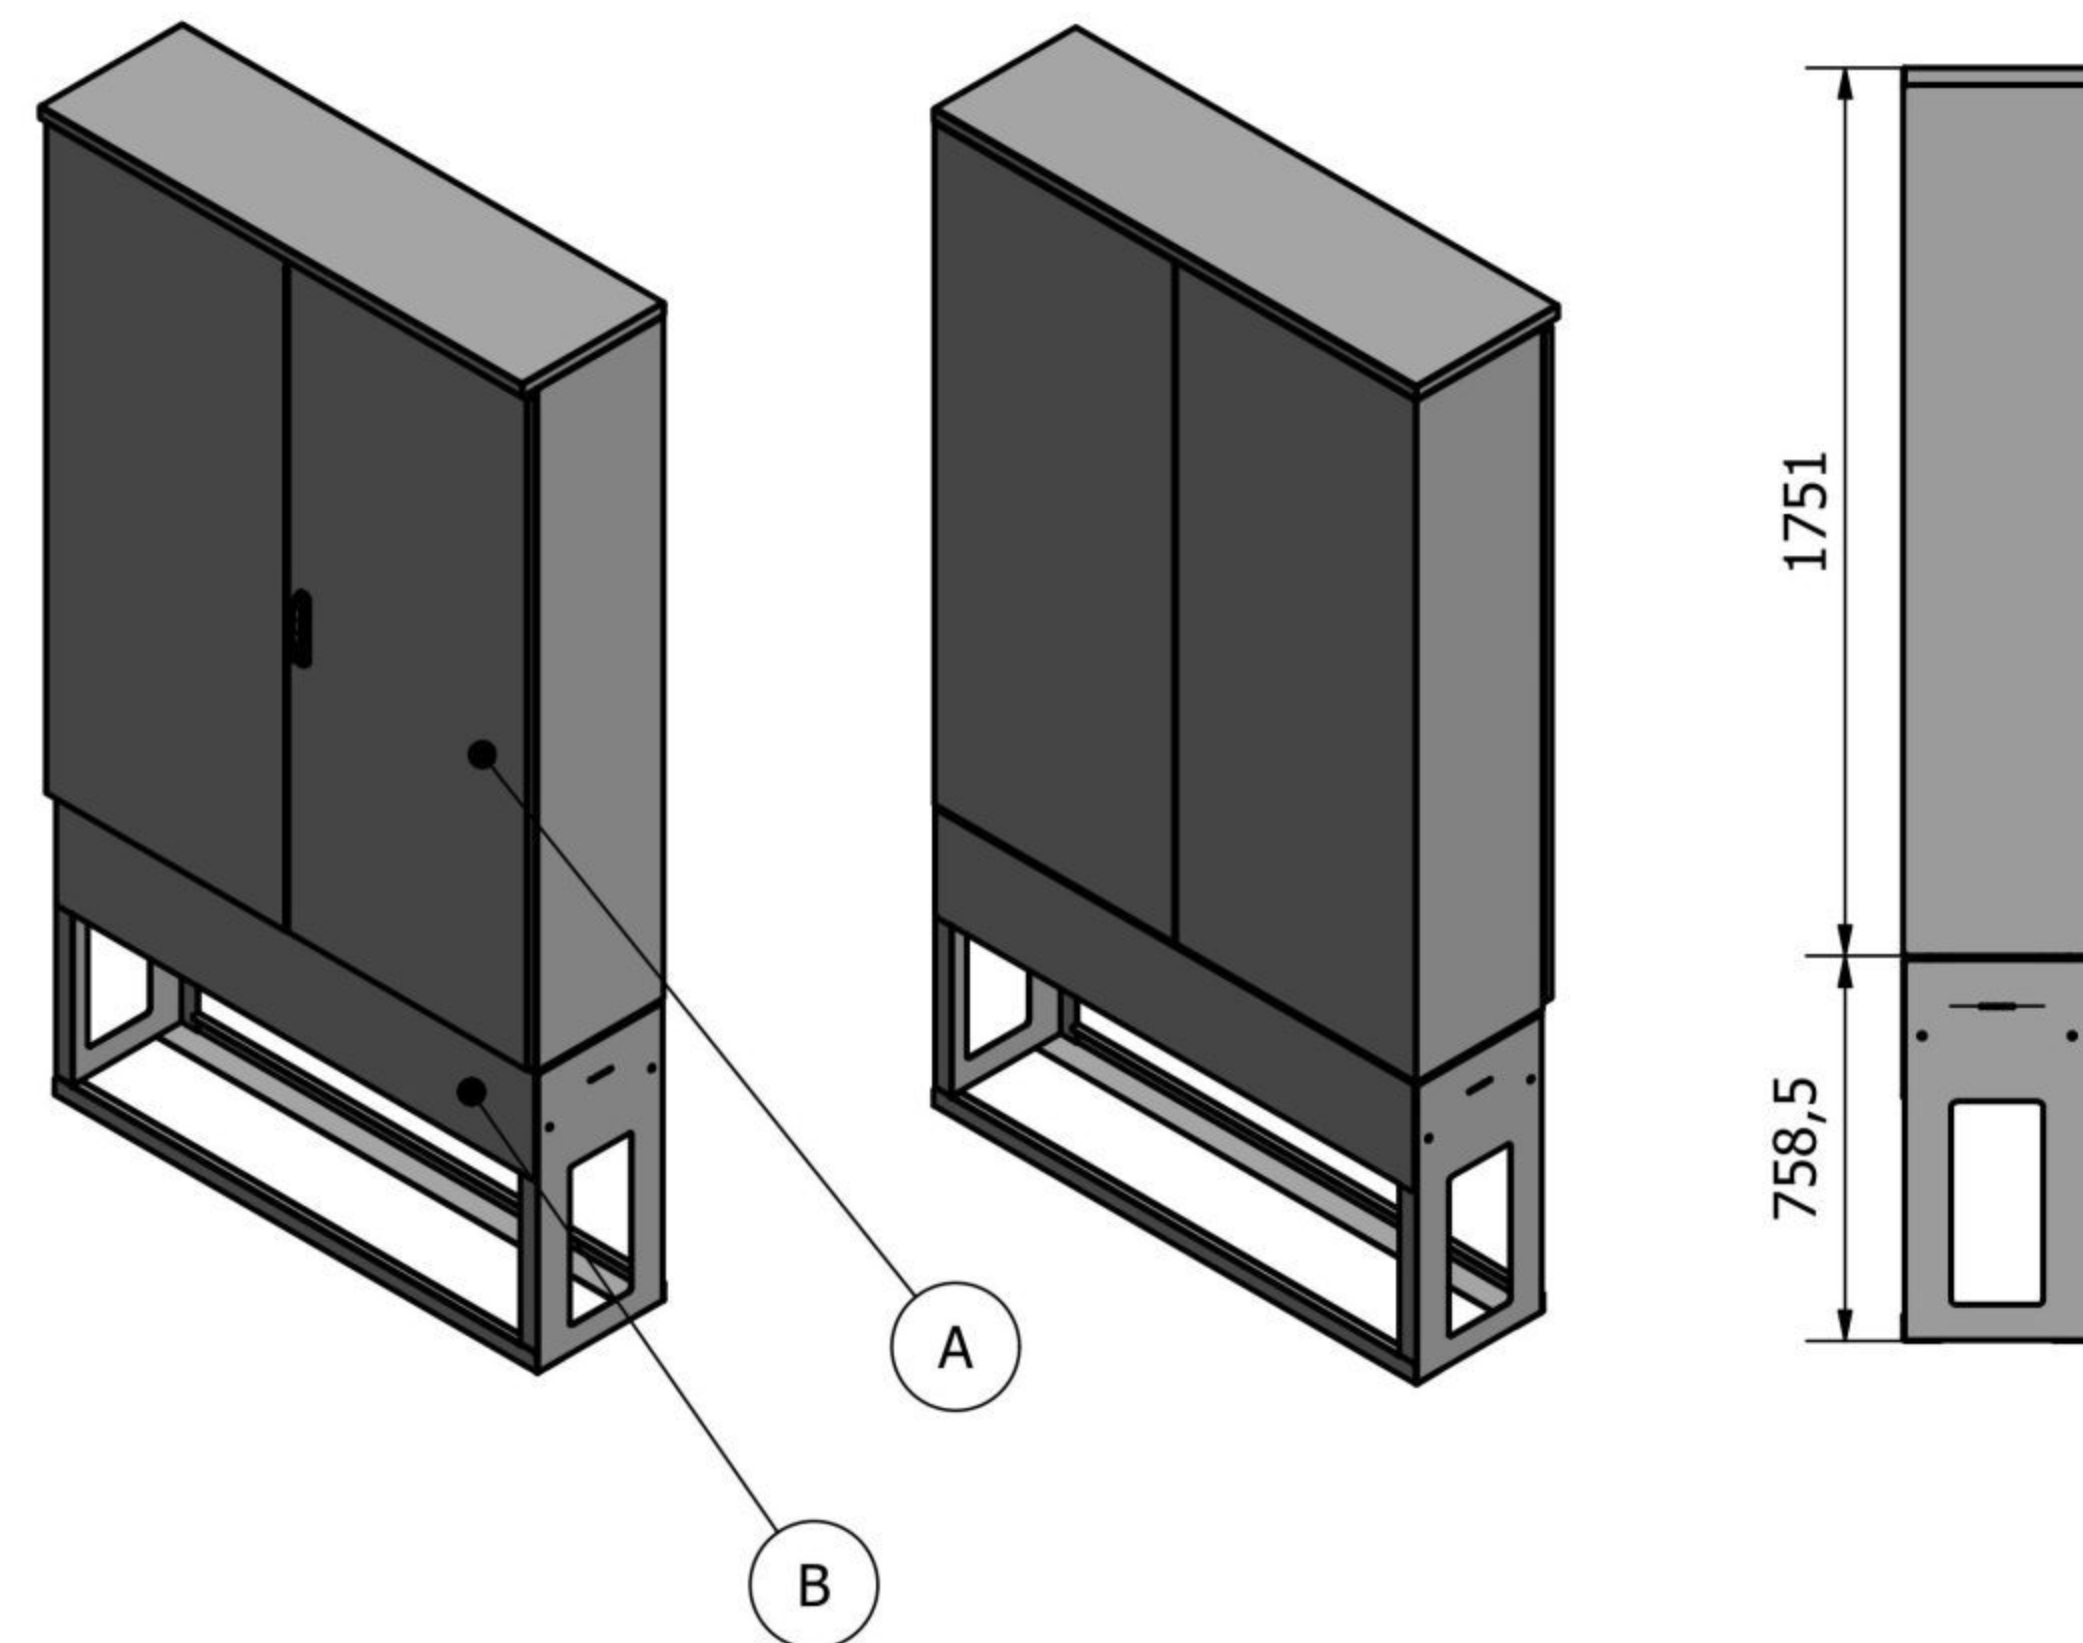

A: Bovengrondse kast

B: Fundatie

Afmetingen RVS Meterkast Type4 XL: hxbxd= 1764x1400x397mm  
 Dakmaat is iets dieper alleen naar voorkant.  
 Afmetingen montagebord: hxbxd= 1350x1629x18mm  
 Bruikbare inbouwdiepte: d= kleiner dan <351mm, Naast 310mm bij hang & sluitwerk.

BUITENkast techniek Witte Vlinderweg 16 1521 PS Wormerveer tel: 075 - 750 22 14 e-mail: info@buitenkast.nl buitenkasttechniek.nl	 VAN BUITENKAST TECHNIEK		Datum: 20-12-2022	Eenheid: mm
			Getek.: D.Nijman	Formaat: A3
			Schaal: 1 : 15	Revisie: 1.0
Bedrijf: -	Gezien: -	sheet: 1 / 1	amerik. projectie 	
Proj. leider: -	Fase: Uitvoering			
omschrijving: STRAATKAST APS218 Meterkast RVS Type3 XL			Tekening nmmr: APS218_1.0	
			Samenstellings nmmr:	
			Project nmmr: -	