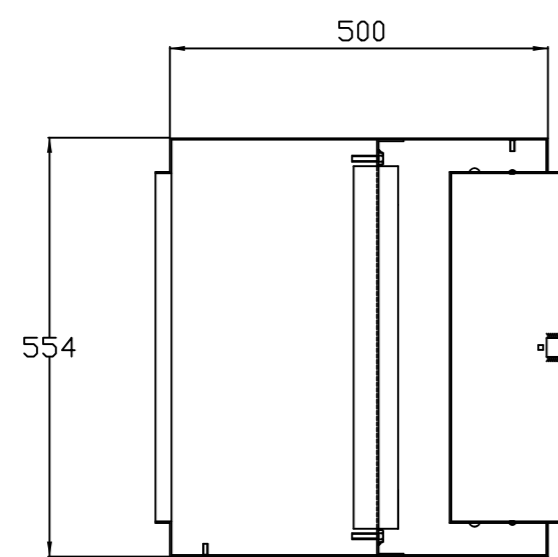

DOORSNEDE A-A

DOORSNEDE B-B

BOVENAANZICHT

ACHTERZIJDE

VOORZIJDE

Gew.	Datum	Omschrijving	PUTkast techniek Witte Vlinderweg 16 1521 PS Wormerveer Tel: 075 - 750 22 14 e-mail: info@putkast-techniek.nl www.putkast-techniek.nl		Pr.leider: ME
			Wij beschikken over het AUTEURSRECHT van deze tekening Derhalve mogen alleen wij toestemming verlenen deze tekening te vernemen/vuldigen en/of aan derden ter inzage te verstrekken		Fase: Uitvoering
			Project:		Gezien: ME
			STRAATkast model energiezuil		Schaal: 1:10
			Omschrijving:	Formaat: A2	Get.: JDJ
			STRAATkast model energiezuil Constructietekening		Datum: 22-12-10
					Projectnummer:
					Tekeningnummer: E.E.001