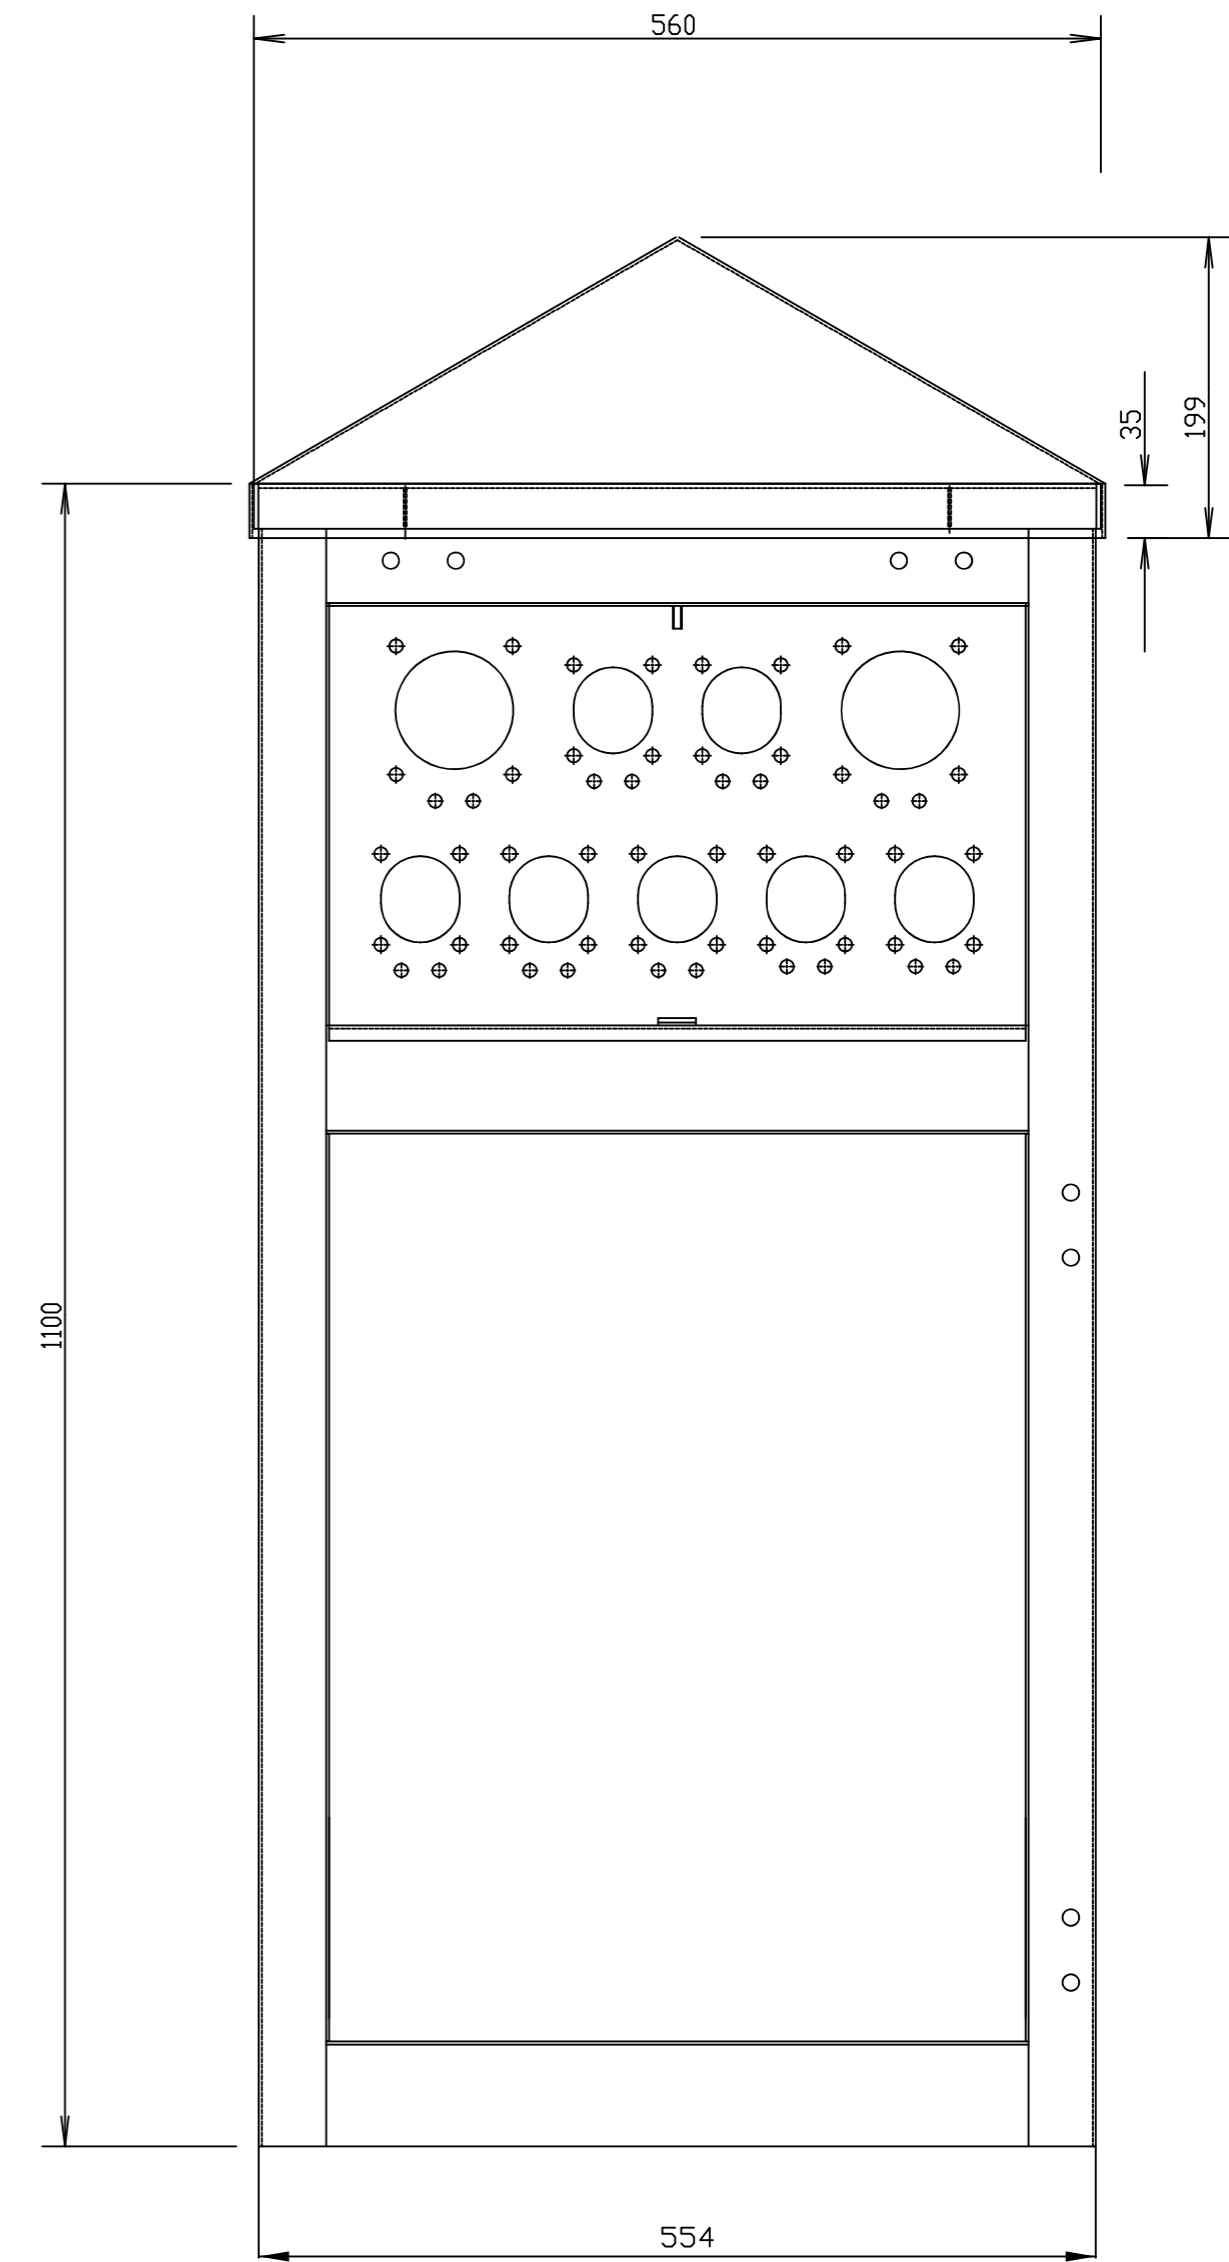

DOORSNEDE A-A

DOORSNEDE B-B

BOVENAANZICHT

ACHTERZIJDE

VOORZIJDE

Gew.	Datum	Omschrijving	PUTkast techniek Witte Vlinderweg 16 1521 PS Wormerveer Tel: 075 - 750 22 14 e-mail: info@putkast-techniek.nl www.putkast-techniek.nl		Pr.leider: ME
			Wij beschikken over het AUTEURSRECHT van deze tekening Derhalve mogen alleen wij toestemming verlenen deze tekening te vernemen/vuldigen en/of aan derden ter inzage te verstrekken		Fase: Uitvoering
			Project:		Gezien: ME
			STRAATkast model energiezuil		Schaal: 1:10
			Omschrijving:	Formaat: A2	Get.: JDJ
			STRAATkast model energiezuil Constructietekening		Datum: 22-12-10
					Projectnummer:
					Tekeningnummer: E.E.001