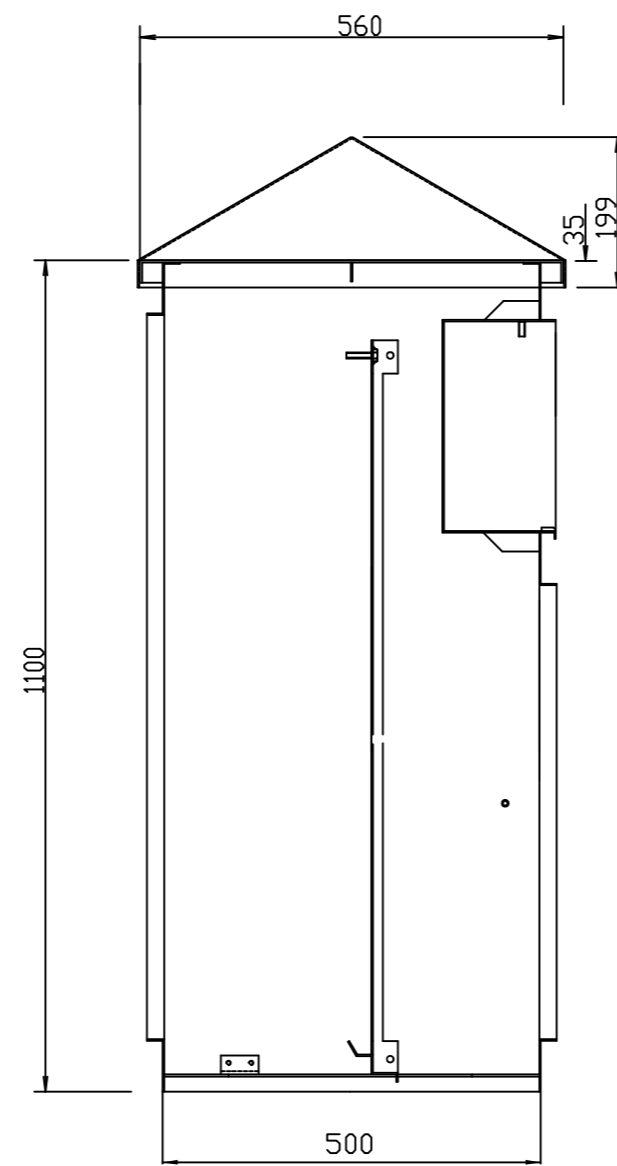

DOORSNEDE A-A

DOORSNEDE B-B

BOVENAANZICHT

ACHTERZIJDE

VOORZIJDE

Gew.	Datum	Omschrijving	PUTkast techniek Witte Vlinderweg 16 1521 PS Wormerveer Tel: 075 - 750 22 14 e-mail: info@putkast-techniek.nl www.putkast-techniek.nl		Pr.leider: ME
			Wij beschikken over het AUTEURSRECHT van deze tekening Derhalve mogen alleen wij toestemming verlenen deze tekening te vernemen/vuldigen en/of aan derden ter inzage te verstrekken		Fase: Uitvoering
			Project:		Gezien: ME
			STRAATkast model energiezuil		Schaal: 1:10
			Omschrijving:	Formaat: A2	Get.: JDJ
			STRAATkast model energiezuil Constructietekening		Datum: 22-12-10
					Projectnummer:
					Tekeningnummer: E.E.001