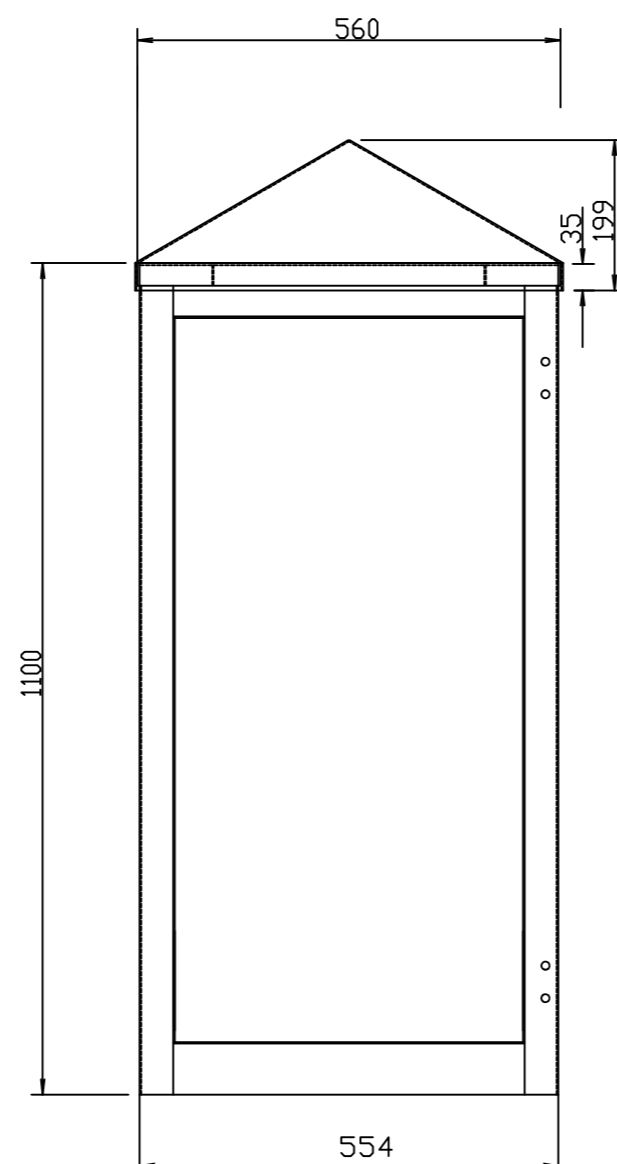

DOORSNEDE A-A

DOORSNEDE B-B

BOVENAANZICHT

ACHTERZIJDE

VOORZIJDE

Gew.	Datum	Omschrijving	PUTkast techniek Witte Vlinderweg 16 1521 PS Wormerveer Tel: 075 - 750 22 14 e-mail: info@putkast-techniek.nl www.putkast-techniek.nl		Pr.leider: ME
			Wij beschikken over het AUTEURSRECHT van deze tekening Derhalve mogen alleen wij toestemming verlenen deze tekening te vernemen/vuldigen en/of aan derden ter inzage te verstrekken		Fase: Uitvoering
			Project:		Gezien: ME
			STRAATkast model energiezuil		Schaal: 1:10
			Omschrijving:	Formaat: A2	Get.: JDJ
			STRAATkast model energiezuil Constructietekening		Datum: 22-12-10
					Projectnummer:
					Tekeningnummer: E.E.001