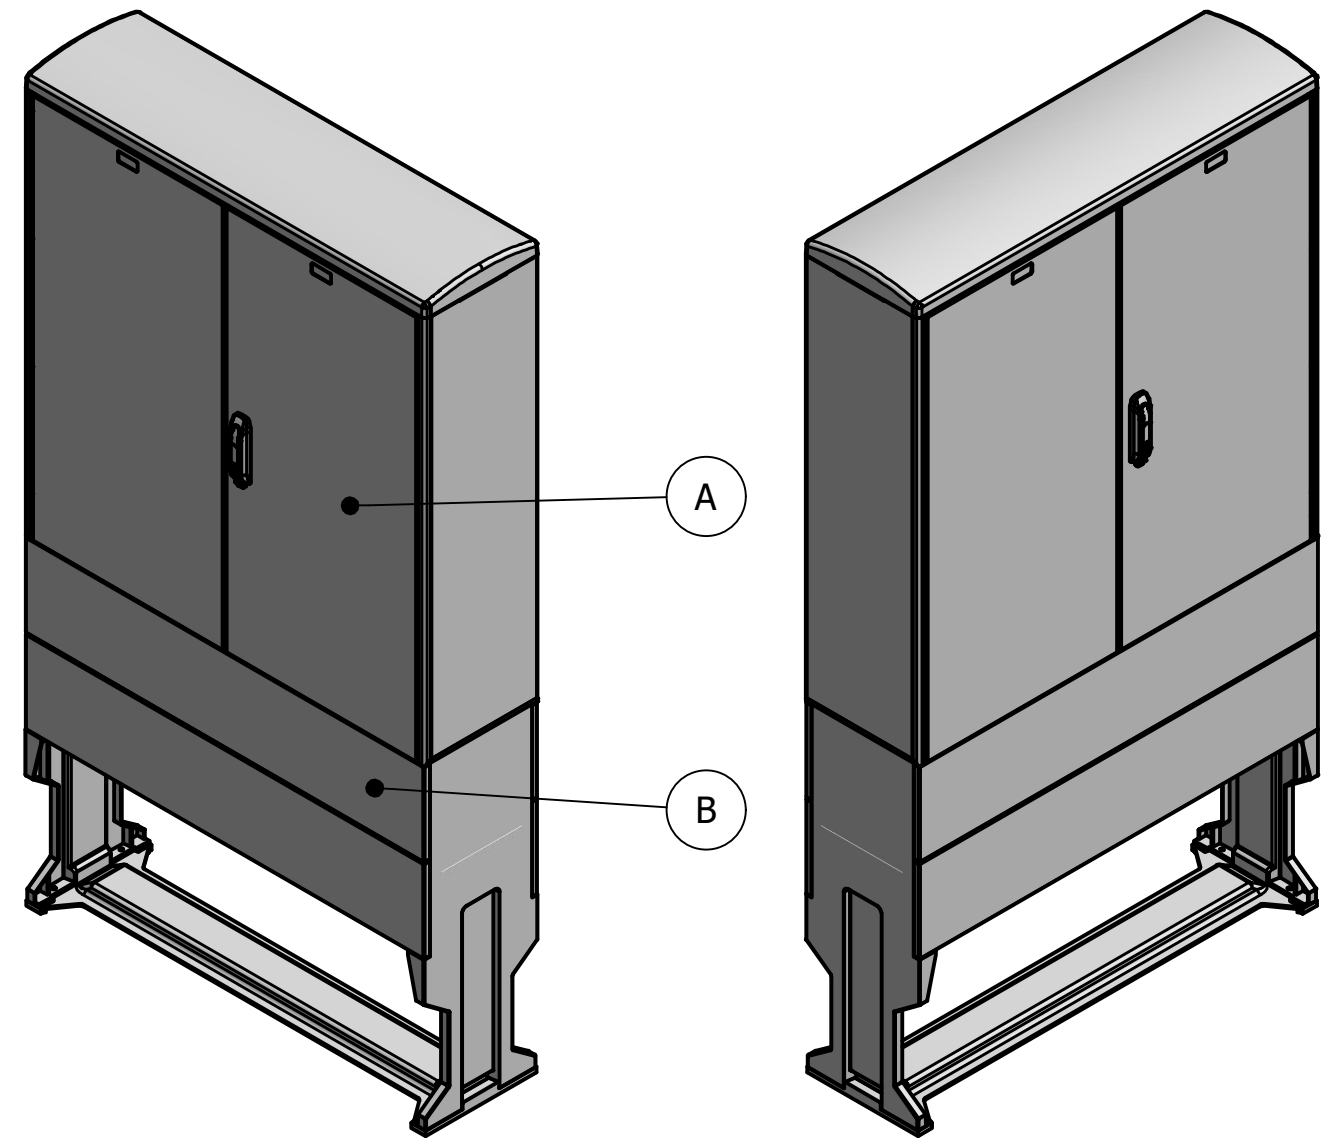

A: bovengrondse kast

B: fundatie

afmetingen kunststof kast DIN 2 hoog: hxbxd= 1140x1130x320mm  
 afmetingen montage bord: hxbxd= 1011x1115x18mm  
 inbouwdiepte: d= kleiner dan <260mm

PUTkast techniek  
 Witte Vlinderweg 16  
 1521 PS Wormerveer  
 Tel: 075 - 750 22 14  
 e-mail: info@straatkast.nl  
 website: straatkast.nl

**STRAATkast**  
 VAN PUTKAST TECHNIEK

Datum:	19-1-2021	Eenheid:	mm
Getek.:	Daan Nijman	Formaat:	A3
Schaal:	1:12	Revisie:	

Bedrijf:	-	Gezien:	W. Bernsen	sheet: 1 / 1
Proj. leider:	-	Fase:	Uitvoering	

omschrijving:  
 Straatkast Meterkast kunststof DIN2 hoog