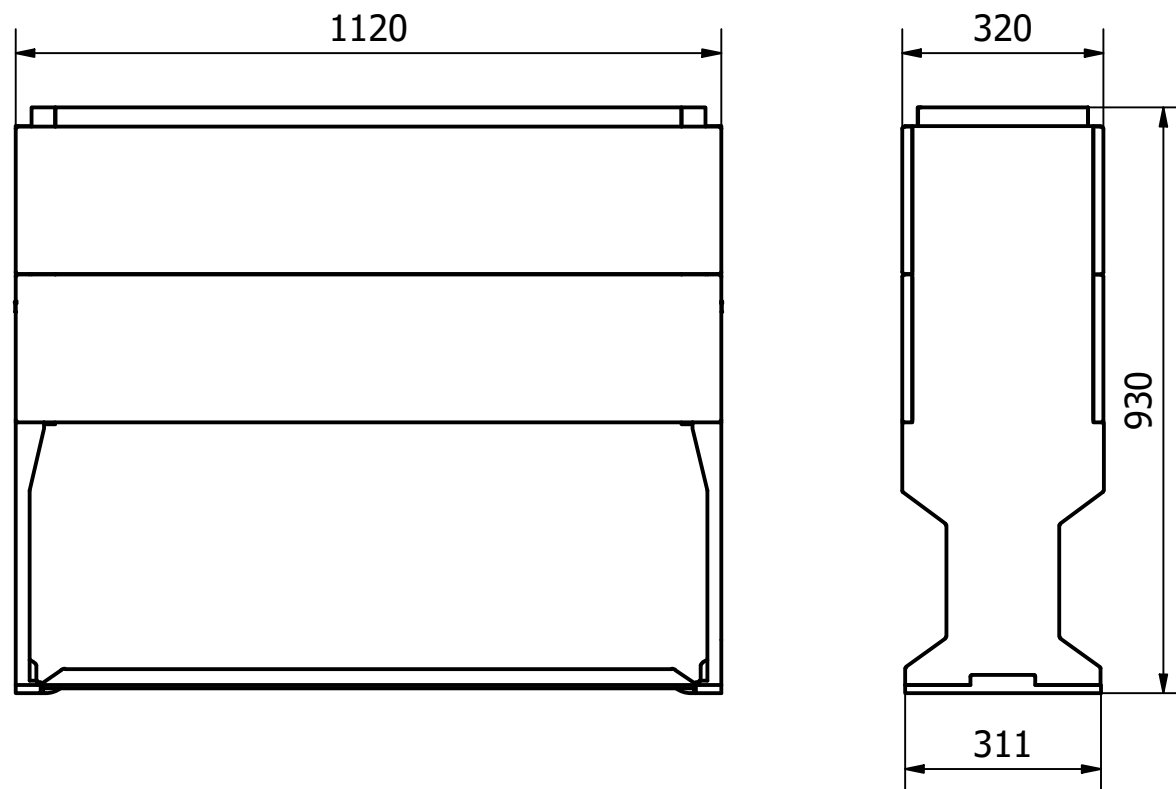

A: bovengrondse kast

B: fundatie

afmetingen kunststof kast DIN 2 hoog: hxbxd= 1140x1130x320mm  
 afmetingen montage bord: hxbxd= 1011x1115x18mm  
 inbouwdiepte: d= kleiner dan <260mm

PUTkast techniek  
 Witte Vlinderweg 16  
 1521 PS Wormerveer  
 Tel: 075 - 750 22 14  
 e-mail: info@straatkast.nl  
 website: straatkast.nl

**STRAATkast**  
 VAN PUTKAST TECHNIEK

Datum:	19-1-2021	Eenheid:	mm
Getek.:	Daan Nijman	Formaat:	A3
Schaal:	1:12	Revisie:	

Bedrijf:	-	Gezien:	W. Bernsen	sheet: 1 / 1
Proj. leider:	-	Fase:	Uitvoering	

omschrijving:  
 Straatkast Meterkast kunststof DIN2 hoog