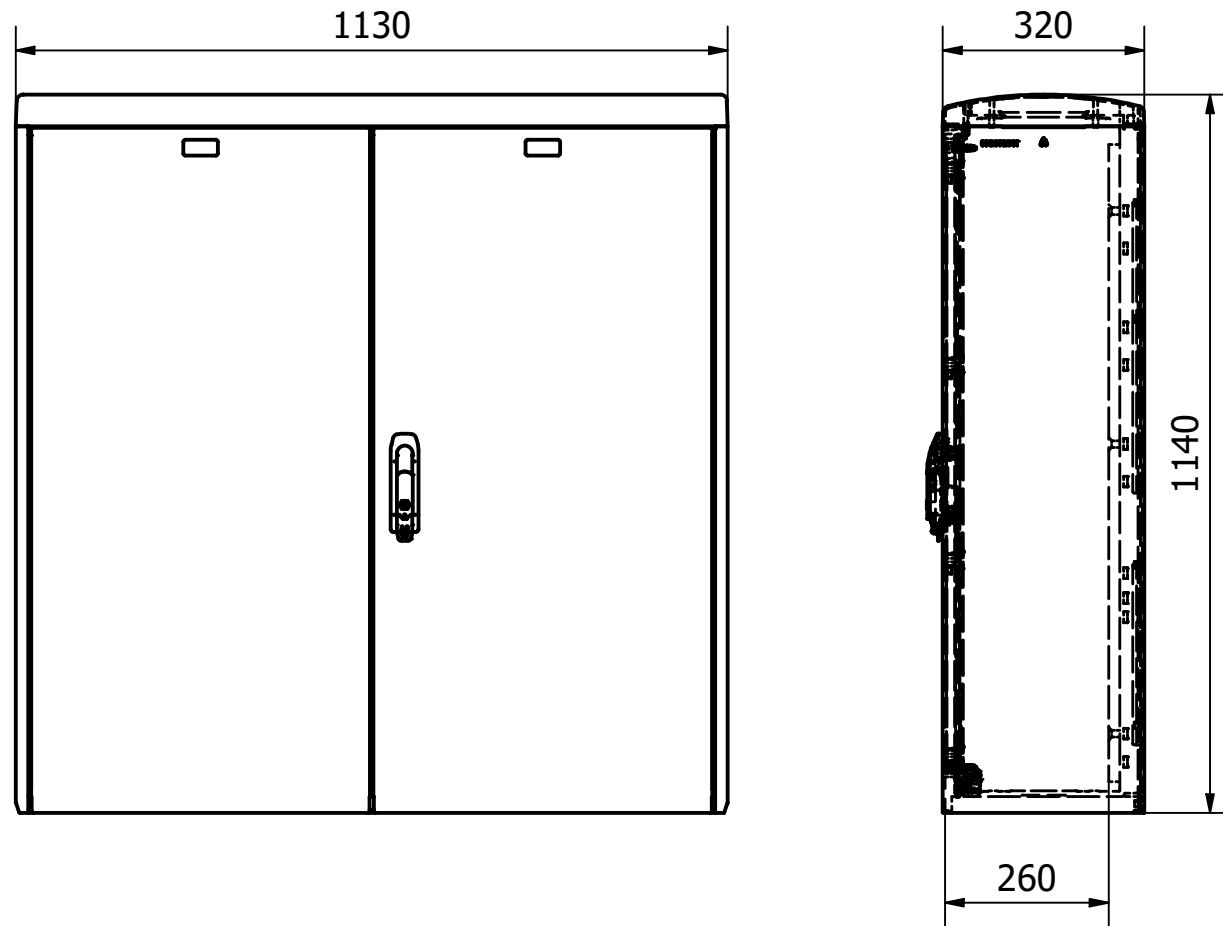

A: bovengrondse kast

B: fundatie

afmetingen kunststof kast DIN 2 hoog: hxbxd= 1140x1130x320mm  
 afmetingen montage bord: hxbxd= 1011x1115x18mm  
 inbouwdiepte: d= kleiner dan <260mm

PUTkast techniek  
 Witte Vlinderweg 16  
 1521 PS Wormerveer  
 Tel: 075 - 750 22 14  
 e-mail: info@straatkast.nl  
 website: straatkast.nl

**STRAATkast**  
 VAN PUTKAST TECHNIEK

Datum:	19-1-2021	Eenheid:	mm
Getek.:	Daan Nijman	Formaat:	A3
Schaal:	1:12	Revisie:	

Bedrijf:	-	Gezien:	W. Bernsen	sheet: 1 / 1
Proj. leider:	-	Fase:	Uitvoering	

omschrijving:  
 Straatkast Meterkast kunststof DIN2 hoog