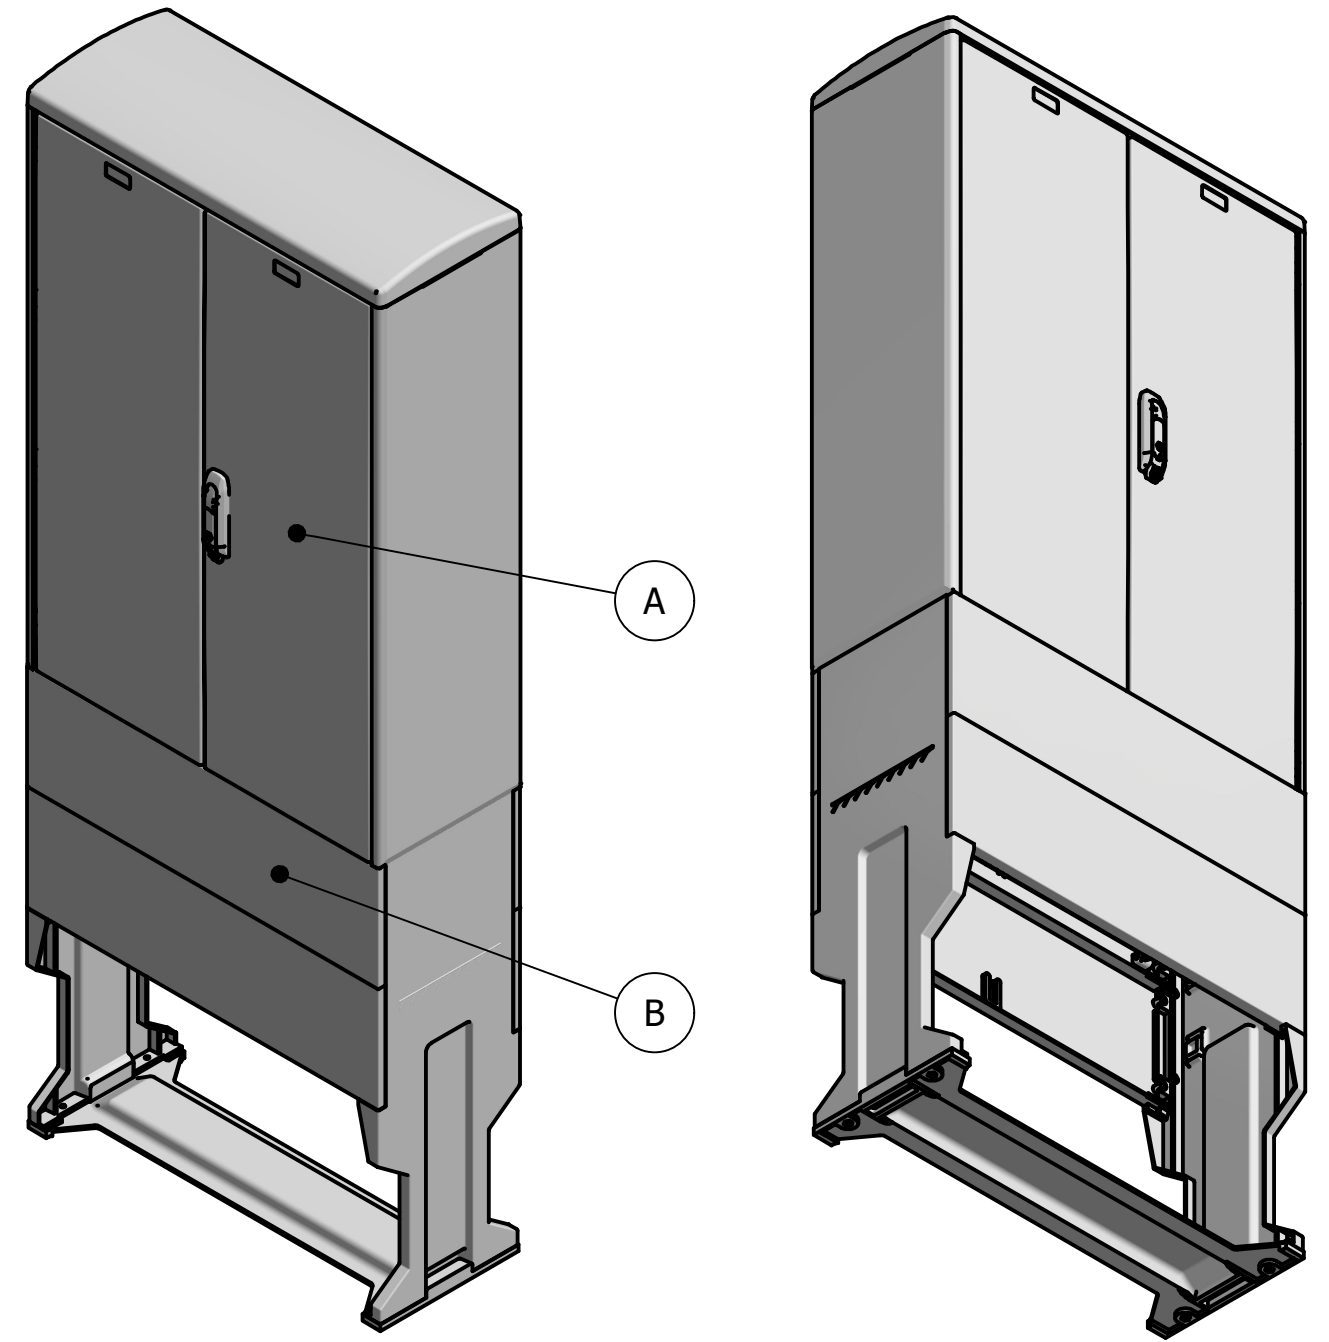

A: Bovengrondse kast

B: Fundatie

afmetingen kunststof kast DIN 1 hoog: hxbxd= 1140x800x320mm
 afmetingen montage bord: hxbxd= 1011x785x18mm
 inbouwdiepte : d= kleiner dan <260mm

PUTkast techniek
 Witte Vlinderweg 16
 1521 PS Wormerveer
 tel: 075 - 750 22 14
 e-mail: info@putkast.nl
 putkast-techniek.nl

PUTkast® techniek

KOPLOPER IN KWALITEIT, SERVICE EN ZEKERHEID

Datum:	12-1-2021	Eenheid:	mm
Getek.:	Daan Nijman	Formaat:	A3
Schaal:	1 : 12	Revisie:	

Bedrijf:	-	Gezien:	W.Bernsen
Proj. leider:	-	Fase:	Uitvoering

sheet:
1 / 1

omschrijving:
 Straatkast Meterkast kunststof DIN1 hoog

Tekening nmmr:	APS104_DIN1_hoog
Samenstellings nmmr:	-
Project nmmr:	-