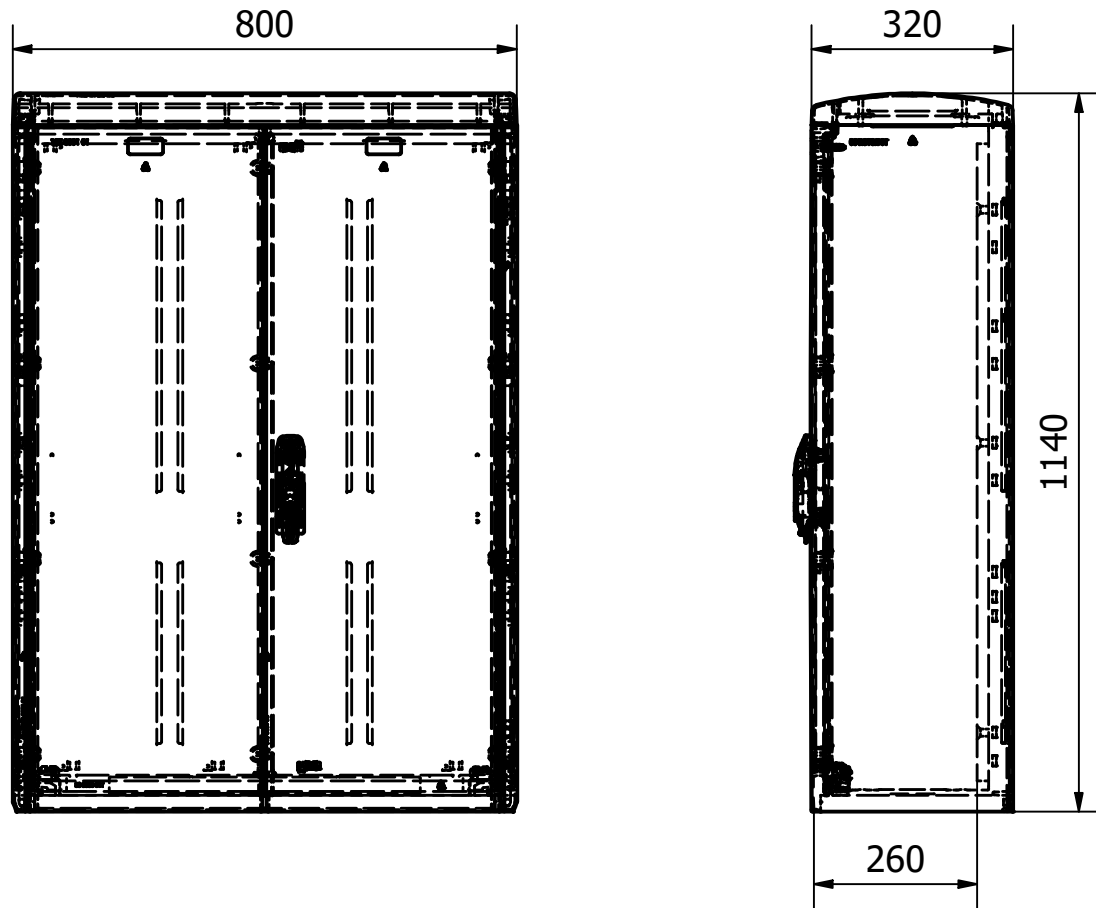

A: Bovengrondse kast

B: Fundatie

afmetingen kunststof kast DIN 1 hoog: hxbxd= 1140x800x320mm
 afmetingen montage bord: hxbxd= 1011x785x18mm
 inbouwdiepte : d= kleiner dan <260mm

PUTkast techniek
 Witte Vlinderweg 16
 1521 PS Wormerveer
 tel: 075 - 750 22 14
 e-mail: info@putkast.nl
 putkast-techniek.nl

PUTkast® techniek

KOPLOPER IN KWALITEIT, SERVICE EN ZEKERHEID

Datum:	12-1-2021	Eenheid:	mm
Getek.:	Daan Nijman	Formaat:	A3
Schaal:	1 : 12	Revisie:	

Bedrijf:	-	Gezien:	W.Bernsen
Proj. leider:	-	Fase:	Uitvoering