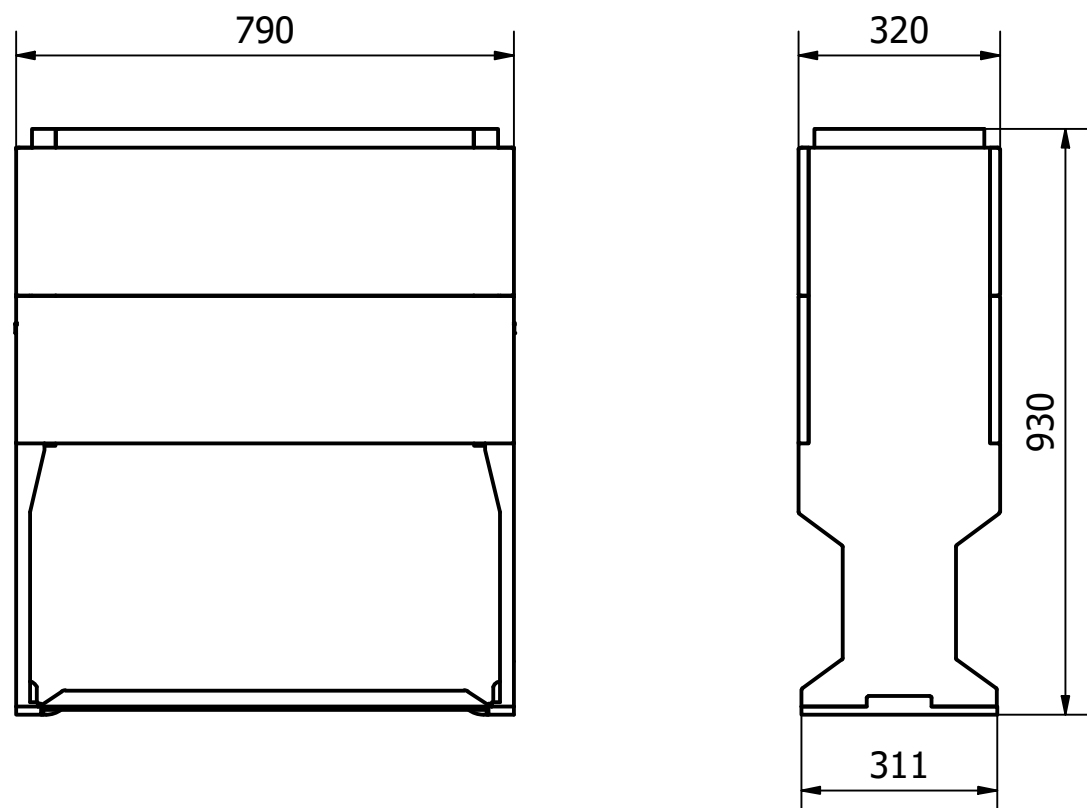

A: Bovengrondse kast

B: Fundatie

afmetingen kunststof kast DIN 1 hoog: hxbxd= 1140x800x320mm
 afmetingen montage bord: hxbxd= 1011x785x18mm
 inbouwdiepte : d= kleiner dan <260mm

PUTkast techniek
 Witte Vlinderweg 16
 1521 PS Wormerveer
 tel: 075 - 750 22 14
 e-mail: info@putkast.nl
 putkast-techniek.nl

PUTkast® techniek

KOPLOPER IN KWALITEIT, SERVICE EN ZEKERHEID

Datum:	12-1-2021	Eenheid:	mm
Getek.:	Daan Nijman	Formaat:	A3
Schaal:	1 : 12	Revisie:	

Bedrijf:	-	Gezien:	W.Bernsen
Proj. leider:	-	Fase:	Uitvoering

sheet:
1 / 1

omschrijving:
 Straatkast Meterkast kunststof DIN1 hoog

Tekening nmmr:	APS104_DIN1_hoog
Samenstellings nmmr:	-
Project nmmr:	-