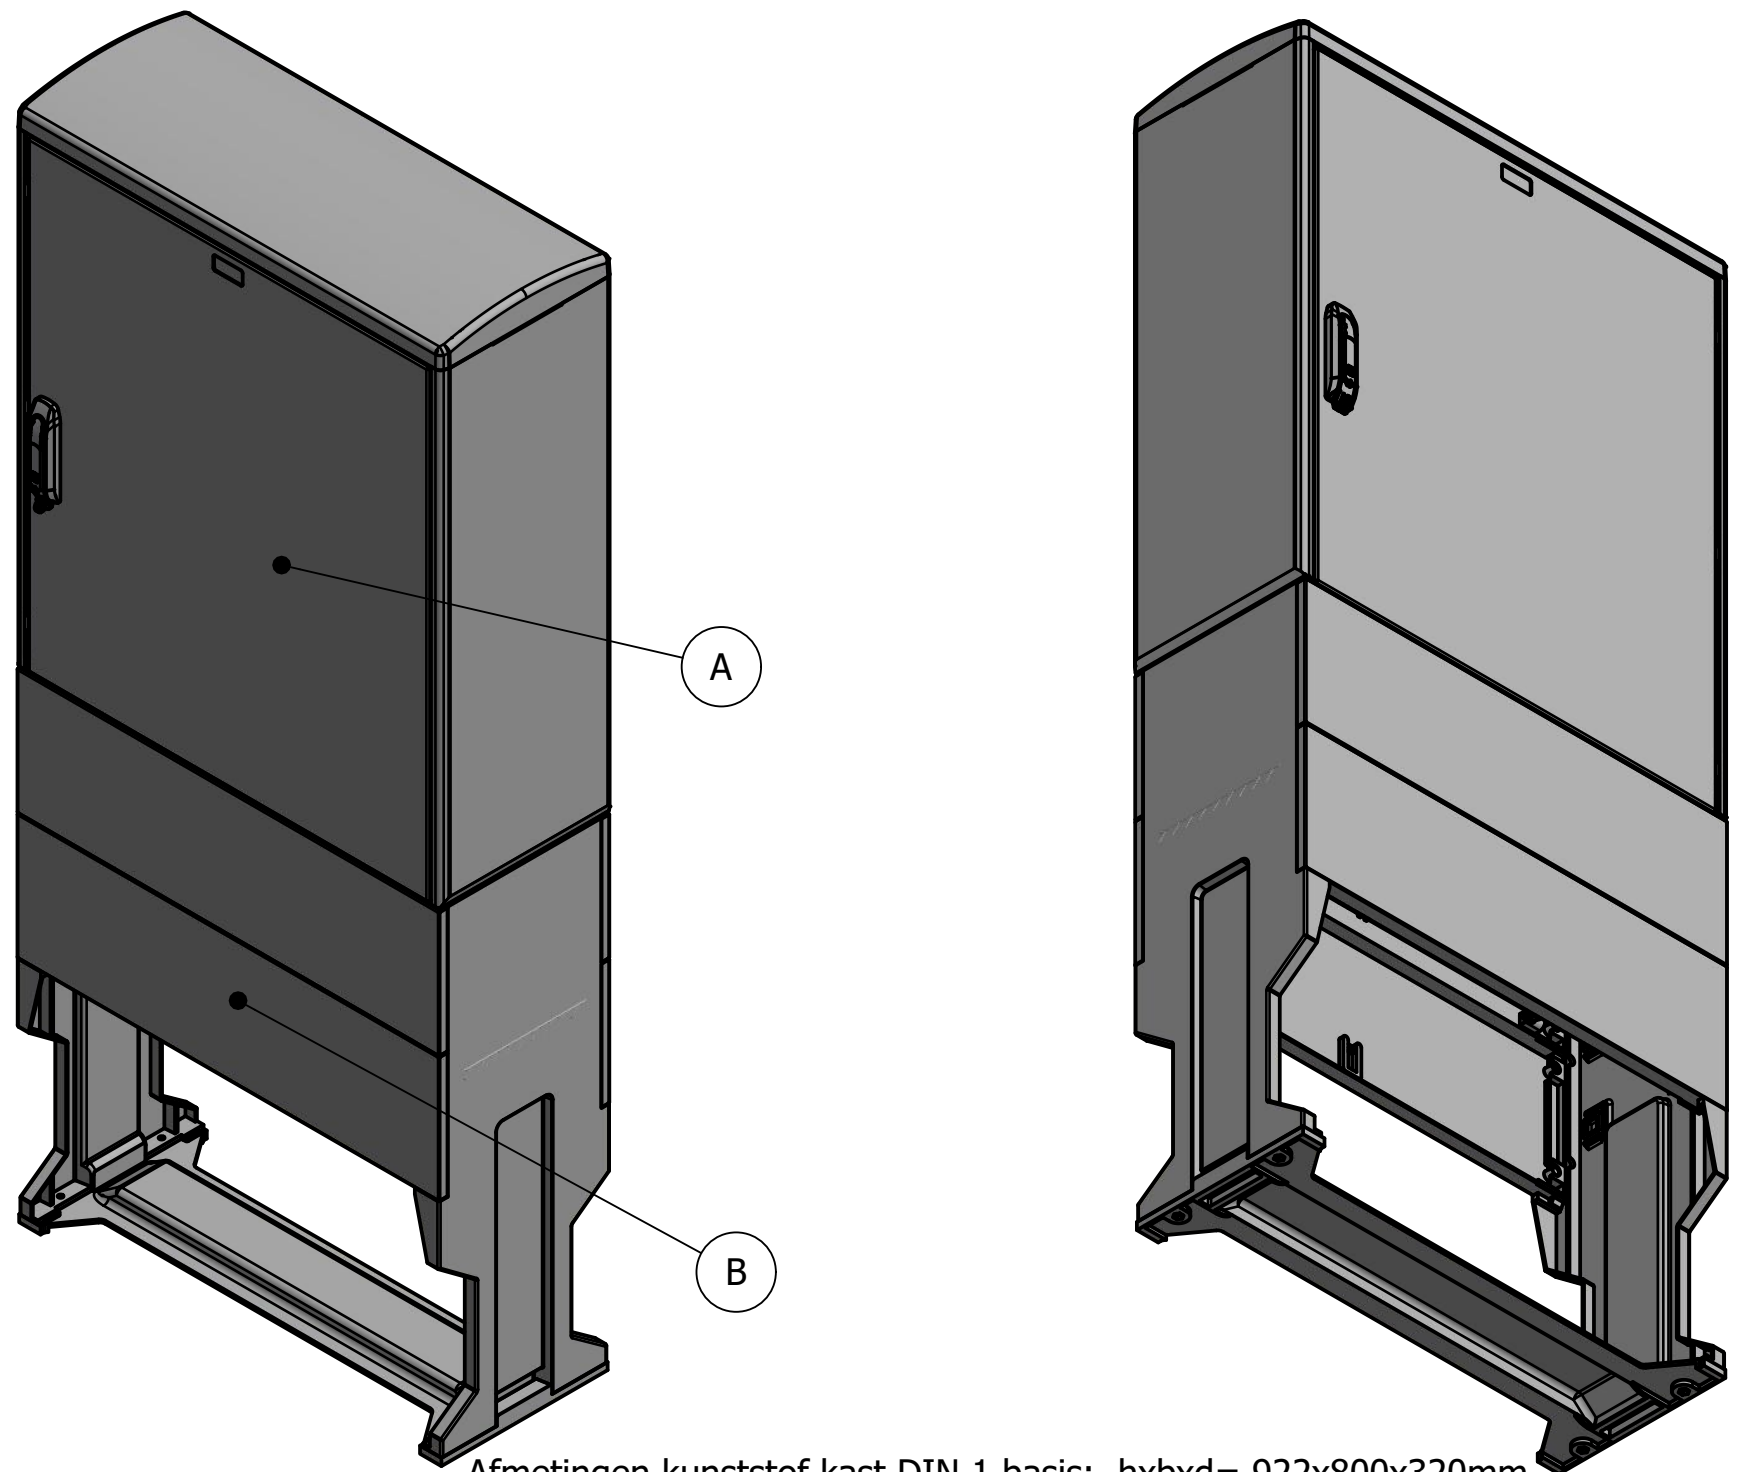

A: Bovengrondse kast

B: Fundatie

Afmetingen kunststof kast DIN 1 basis: hxbxd= 922x800x320mm  
 Afmetingen montagebord: hxbxd= 800x775x18mm

PUTkast BV  
 Witte Vlinderweg 16  
 1521 PS Wormerveer  
 Tel: 075 - 750 22 14  
 e-mail: info@putkast.nl  
 putkast-techniek.nl

**STRAATkast**  
 VAN PUTKAST TECHNIEK

Datum:	26-2-2020	Eenheid:	mm
Getek.:	D.Nijman	Formaat:	A3
Schaal:	1:10	Revisie:	

Bedrijf:	-	Gezien:	-
Proj. leider:	-	Fase:	Uitvoering

sheet: 1 / 1

amerik. projectie

omschrijving:  
 Straatkast Meterkast kunststof DIN1 Basis

Tekening nmmr:	APS101
Samenstellings nmmr:	
Project nmmr:	-