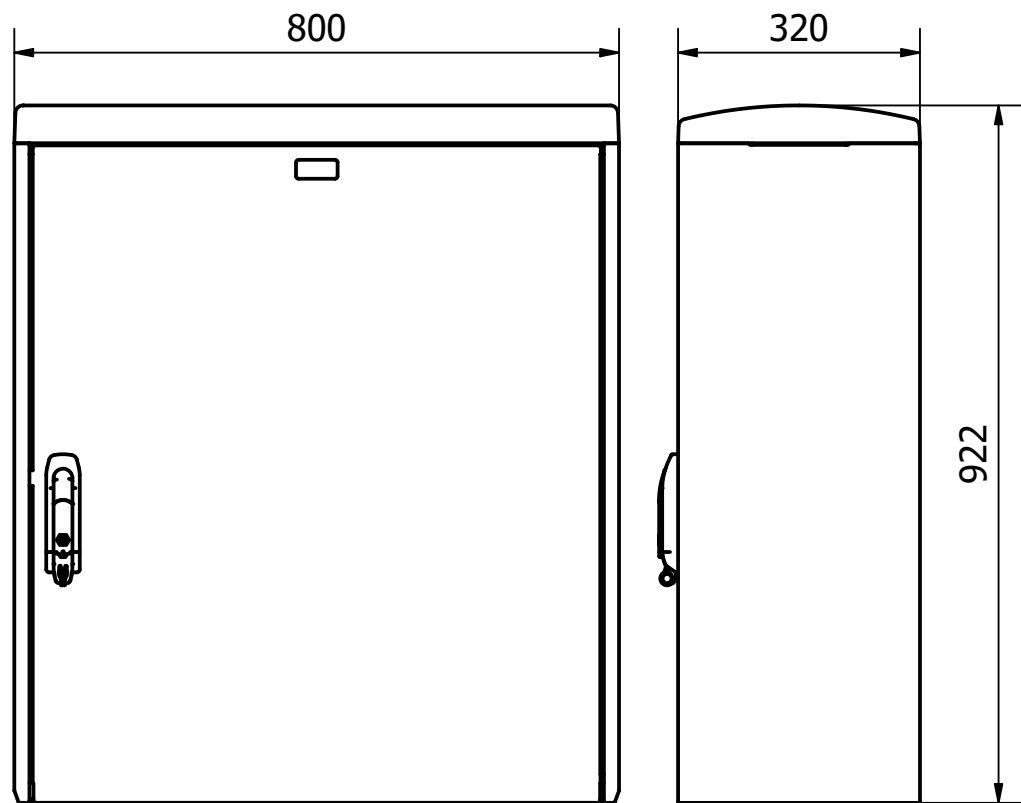

A: Bovengrondse kast

B: Fundatie

Afmetingen kunststof kast DIN 1 basis: hxbxd= 922x800x320mm  
 Afmetingen montagebord: hxbxd= 800x775x18mm

PUTkast BV  
 Witte Vlinderweg 16  
 1521 PS Wormerveer  
 Tel: 075 - 750 22 14  
 e-mail: info@putkast.nl  
 putkast-techniek.nl

**STRAATkast**  
 VAN PUTKAST TECHNIEK

Datum:	26-2-2020	Eenheid:	mm
Getek.:	D.Nijman	Formaat:	A3
Schaal:	1:10	Revisie:	

Bedrijf:	-	Gezien:	-
Proj. leider:	-	Fase:	Uitvoering

sheet: 1 / 1

amerik. projectie