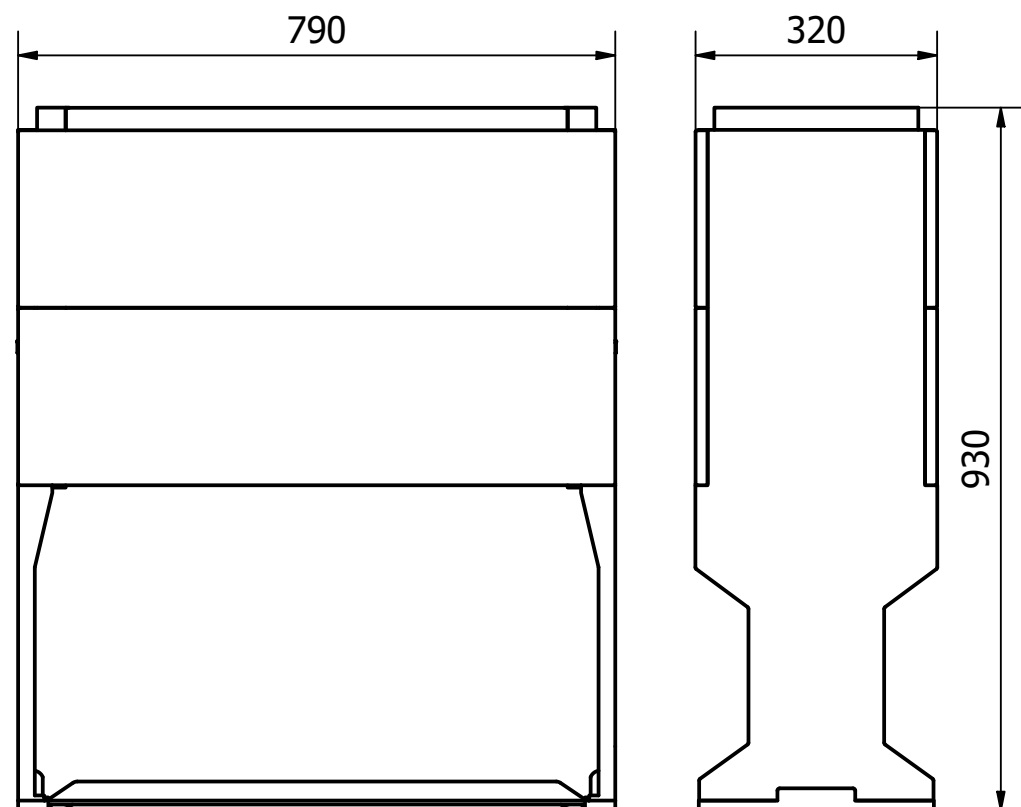

A: Bovengrondse kast

B: Fundatie

Afmetingen kunststof kast DIN 1 basis: hxbxd= 922x800x320mm  
 Afmetingen montagebord: hxbxd= 800x775x18mm

PUTkast BV  
 Witte Vlinderweg 16  
 1521 PS Wormerveer  
 Tel: 075 - 750 22 14  
 e-mail: info@putkast.nl  
 putkast-techniek.nl

**STRAATkast**  
 VAN PUTKAST TECHNIEK

Datum:	26-2-2020	Eenheid:	mm
Getek.:	D.Nijman	Formaat:	A3
Schaal:	1:10	Revisie:	

Bedrijf:	-	Gezien:	-
Proj. leider:	-	Fase:	Uitvoering

sheet: 1 / 1

amerik. projectie

omschrijving:  
 Straatkast Meterkast kunststof DIN1 Basis

Tekening nmmr:	APS101
Samenstellings nmmr:	
Project nmmr:	-