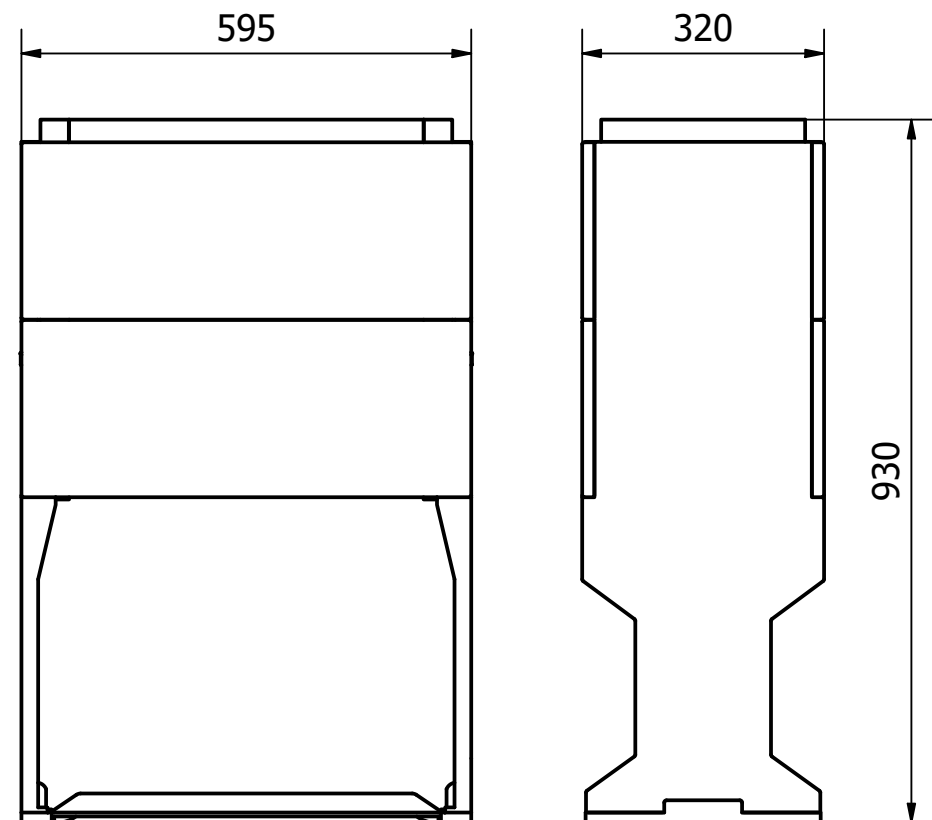

A: Bovengrondse kast

B: Fundatie

Afmetingen kunststof kast DIN 0 basis: hxbxd= 922x605x320mm  
 Afmetingen montagebord: hxbxd= 800x580x18mm

PUTkast BV  
 Witte Vlinderweg 16  
 1521 PS Wormerveer  
 Tel: 075 - 750 22 14  
 e-mail: info@putkast.nl  
 putkast-techniek.nl

**STRAATkast**  
 VAN PUTKAST TECHNIEK

Datum:	26-2-2020	Eenheid:	mm
Getek.:	D.Nijman	Formaat:	A3
Schaal:	1: 10	Revisie:	

Bedrijf:	-	Gezien:	-
Proj. leider:	-	Fase:	Uitvoering

sheet: 1 / 1

amerik. projectie

omschrijving:  
 Straatkast Meterkast kunststof DIN0 Basis

Tekening nmmr:	APS 100
Samenstellings nmmr:	
Project nmmr:	-