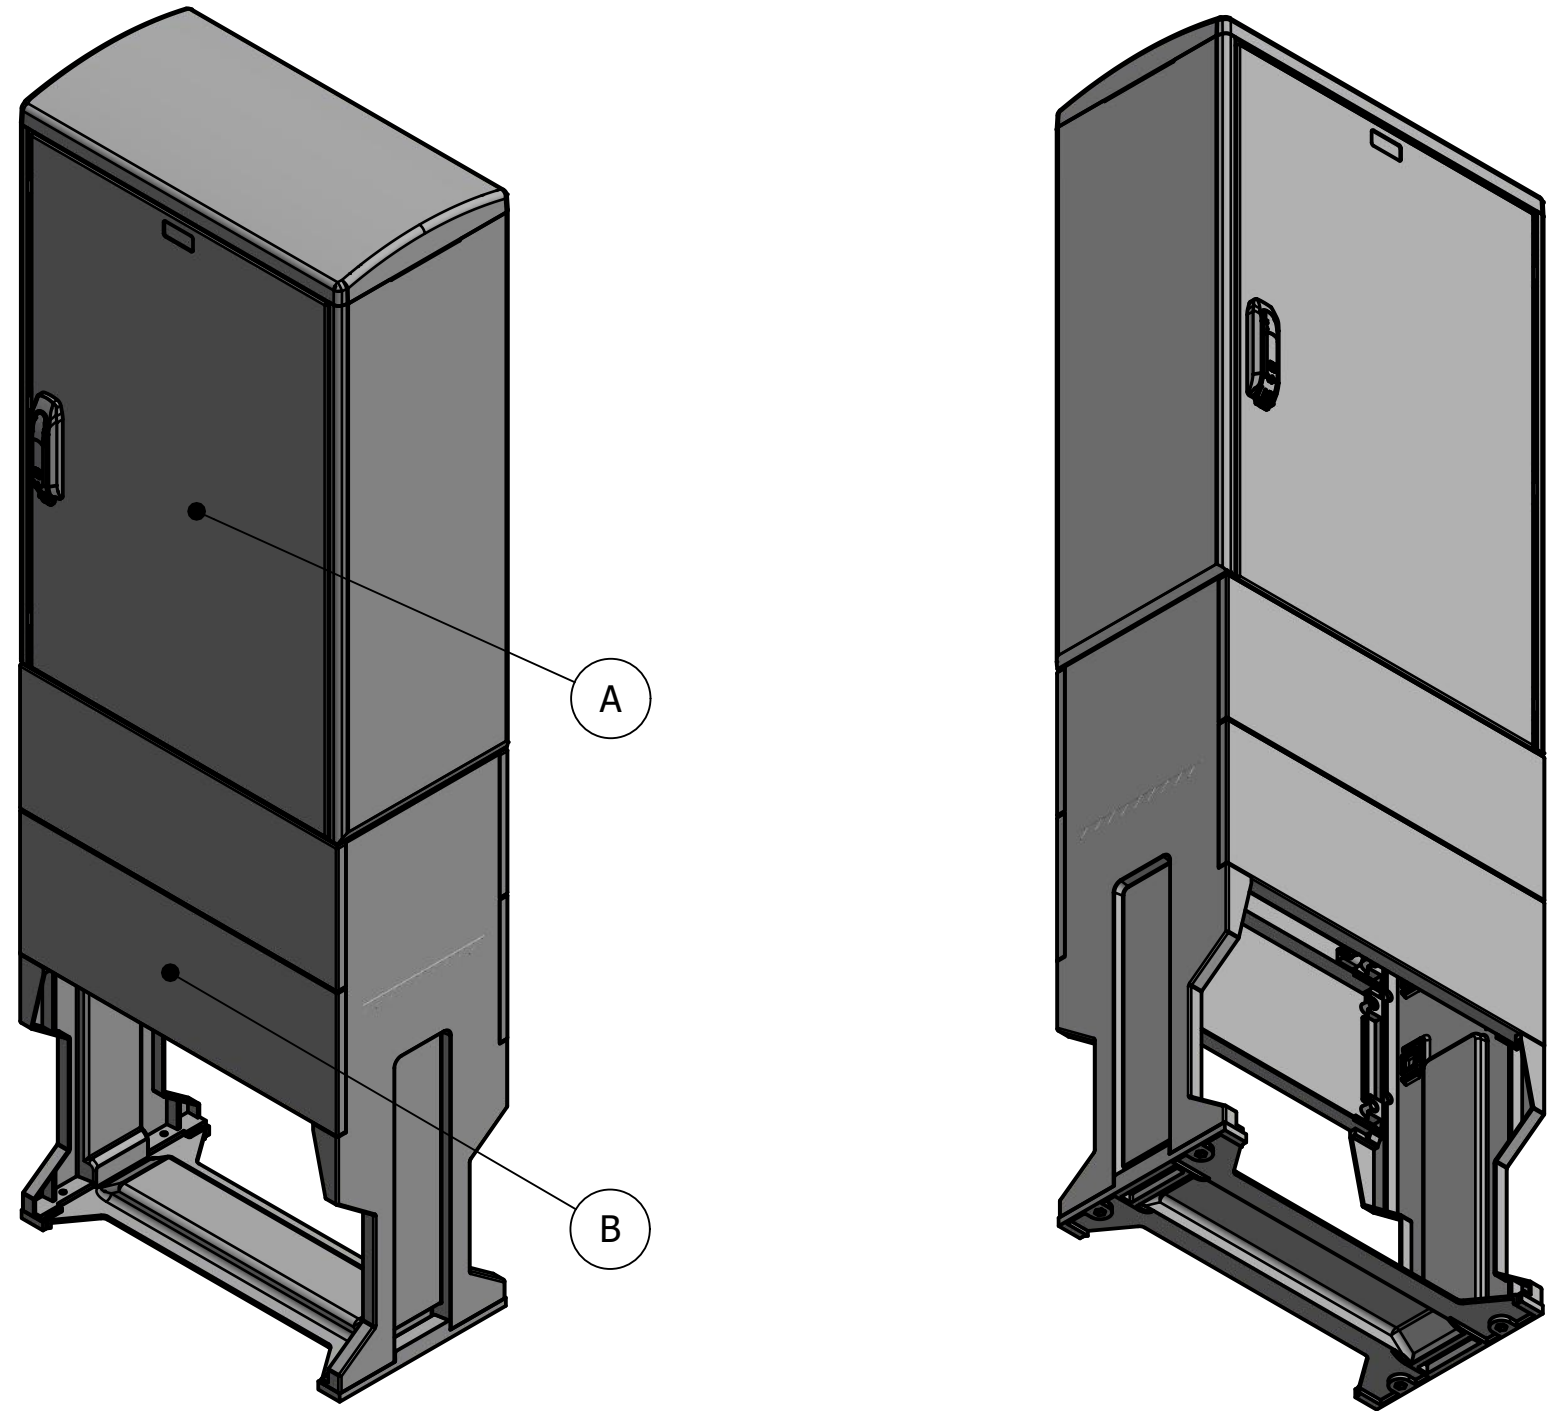

A: Bovengrondse kast

B: Fundatie

Afmetingen kunststof kast DIN 0 basis: hxbxd= 922x605x320mm  
 Afmetingen montagebord: hxbxd= 800x580x18mm

PUTkast BV  
 Witte Vlinderweg 16  
 1521 PS Wormerveer  
 Tel: 075 - 750 22 14  
 e-mail: info@putkast.nl  
 putkast-techniek.nl

**STRAATkast**  
 VAN PUTKAST TECHNIEK

Datum:	26-2-2020	Eenheid:	mm
Getek.:	D.Nijman	Formaat:	A3
Schaal:	1: 10	Revisie:	

Bedrijf:	-	Gezien:	-
Proj. leider:	-	Fase:	Uitvoering

sheet: 1 / 1

amerik. projectie

omschrijving:  
 Straatkast Meterkast kunststof DIN0 Basis

Tekening nmmr:	APS 100
Samenstellings nmmr:	
Project nmmr:	-