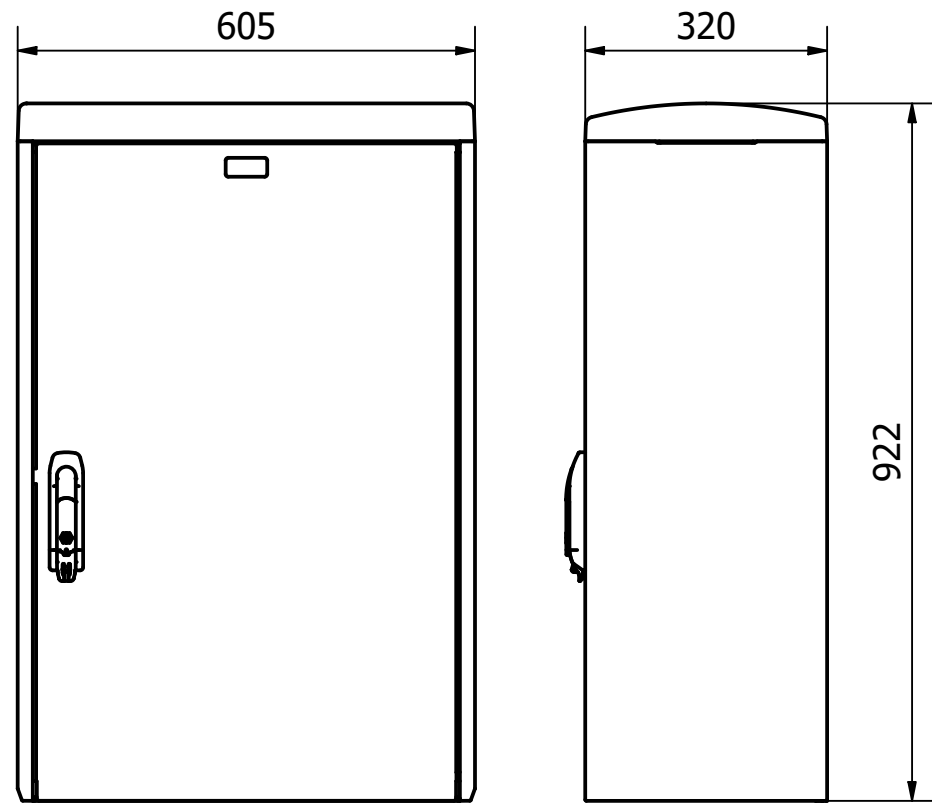

A: Bovengrondse kast

B: Fundatie

Afmetingen kunststof kast DIN 0 basis: hxbxd= 922x605x320mm  
 Afmetingen montagebord: hxbxd= 800x580x18mm

PUTkast BV  
 Witte Vlinderweg 16  
 1521 PS Wormerveer  
 Tel: 075 - 750 22 14  
 e-mail: info@putkast.nl  
 putkast-techniek.nl

**STRAATkast**  
 VAN PUTKAST TECHNIEK

Datum:	26-2-2020	Eenheid:	mm
Getek.:	D.Nijman	Formaat:	A3
Schaal:	1: 10	Revisie:	

Bedrijf:	-	Gezien:	-
Proj. leider:	-	Fase:	Uitvoering

sheet: 1 / 1

amerik. projectie